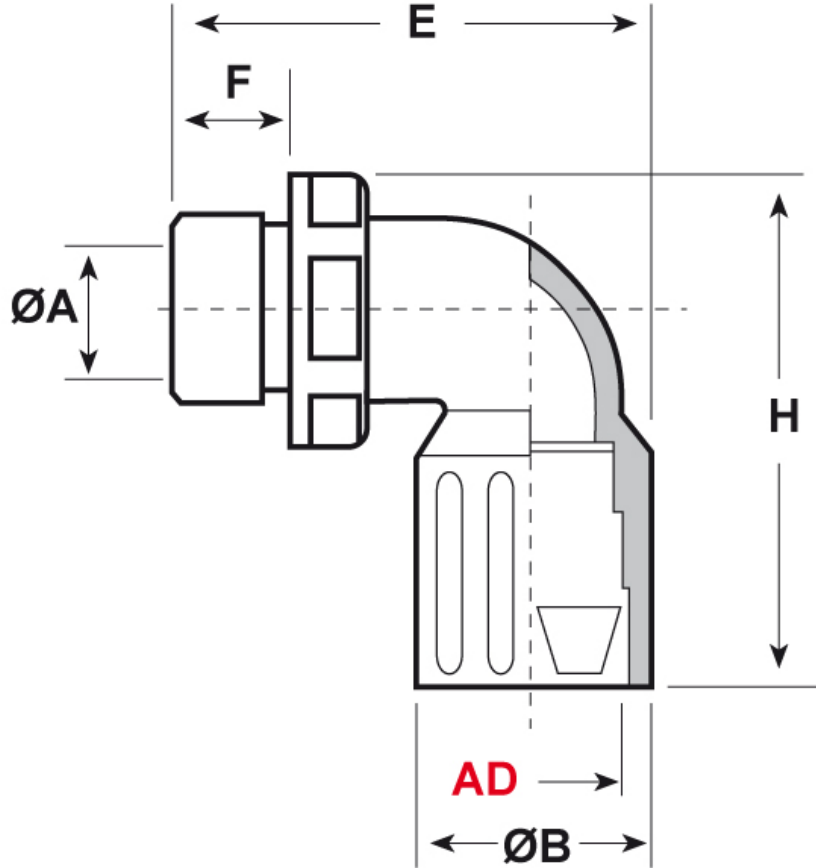

SCHEDA ARTICOLO

Articolo: RQLB1 90-P 16 AD21,2 GRIGI - Codice EZ: 160055

30/10/2024

Il disegno è indicativo e le proporzioni potrebbero non corrispondere alle dimensioni in tabella o reali.

ARTICOLO	colore	Ø esterno tubo AD	filetto passo	filetto valore	ØA mm	ØB mm	F mm	H mm	E mm	chiave mm
RQLB1 90-P 16 AD21,2 GRIGI	grigio	21,2	PG	16	14	29,5	13	61,8	54,2	27

Materiale: poliammide 6.	Colore: grigio, nero.
Temperatura d'uso: -40°C / +120°C	Protezione IP: IP 65 secondo le specifiche EN 60529/IEC 60529.
Infiammabilità: antifiamma e autoestinguento UL94-V0.	Normative e Certificazioni: c-UR-us (file n. E86359), UKCA.