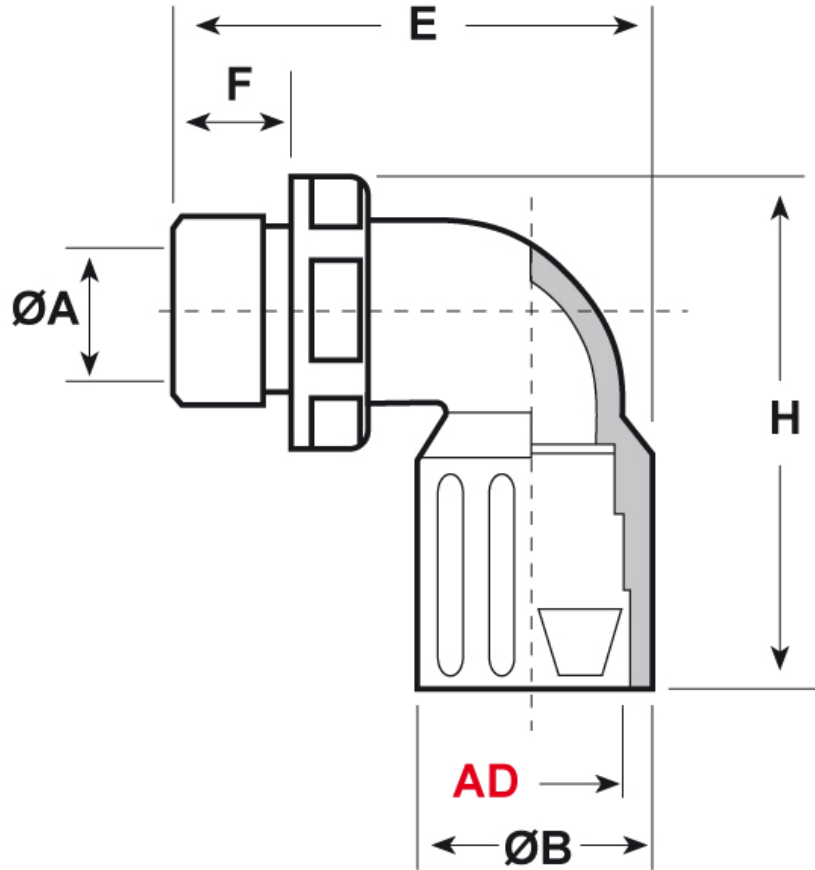

SCHEDA ARTICOLO

Articolo: RQLB1 90-P 13,5 AD18,5 NERI - Codice EZ: N.D

30/10/2024

Il disegno è indicativo e le proporzioni potrebbero non corrispondere alle dimensioni in tabella o reali.

ARTICOLO	colore	Ø esterno tubo AD	filetto passo	filetto valore	ØA mm	ØB mm	F mm	H mm	E mm	chiave mm
RQLB1 90-P 13,5 AD18,5 NERI	nero	18,5	PG	13,5	14	26	13	55,5	51,5	27

Materiale: poliammide 6.	Colore: grigio, nero.
Temperatura d'uso: -40°C / +120°C	Protezione IP: IP 65 secondo le specifiche EN 60529/IEC 60529.
Infiammabilità: antifiamma e autoestinguento UL94-V0.	Normative e Certificazioni: c-UR-us (file n. E86359), UKCA.