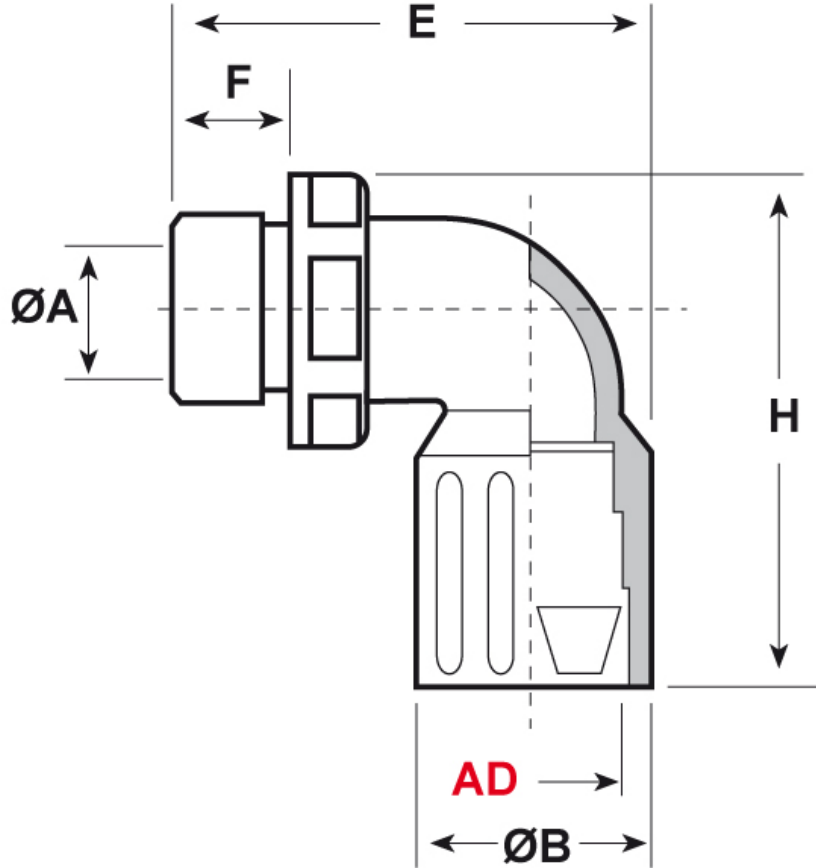

SCHEDA ARTICOLO

Articolo: RQLB1 90-P 13,5 AD18,5 GRIGI - Codice EZ: N.D

30/10/2024

Il disegno è indicativo e le proporzioni potrebbero non corrispondere alle dimensioni in tabella o reali.

ARTICOLO	colore	Ø esterno tubo AD	filetto passo	filetto valore	ØA mm	ØB mm	F mm	H mm	E mm	chiave mm
RQLB1 90-P 13,5 AD18,5 GRIGI	grigio	18,5	PG	13,5	14	26	13	55,5	51,5	27

Materiale: poliammide 6.	Colore: grigio, nero.
Temperatura d'uso: -40°C / +120°C	Protezione IP: IP 65 secondo le specifiche EN 60529/IEC 60529.
Infiammabilità: antifiamma e autoestinguento UL94-V0.	Normative e Certificazioni: c-UR-us (file n. E86359), UKCA.