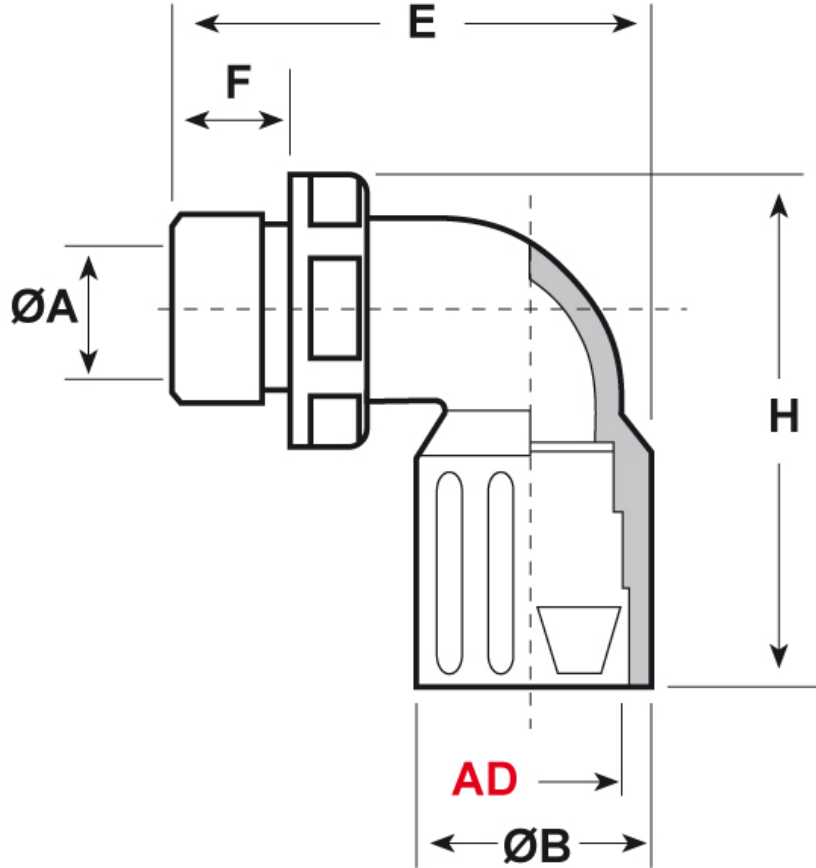

SCHEDA ARTICOLO

Articolo: RQLB1 90-P 11 AD15,8 GRIGI - Codice EZ: N.D

16/12/2024

Il disegno è indicativo e le proporzioni potrebbero non corrispondere alle dimensioni in tabella o reali.

ARTICOLO	colore	Ø esterno tubo AD	filetto passo	filetto valore	ØA mm	ØB mm	F mm	H mm	E mm	chiave mm
RQLB1 90-P 11 AD15,8 GRIGI	grigio	15,8	PG	11	12,5	24	12	52	46,5	22

Materiale: poliammide 6.	Colore: grigio, nero.
Temperatura d'uso: -40°C / +120°C	Protezione IP: IP 65 secondo le specifiche EN 60529/IEC 60529.
Infiammabilità: antifiamma e autoestinguento UL94-V0.	Normative e Certificazioni: c-UR-us (file n. E86359), UKCA.