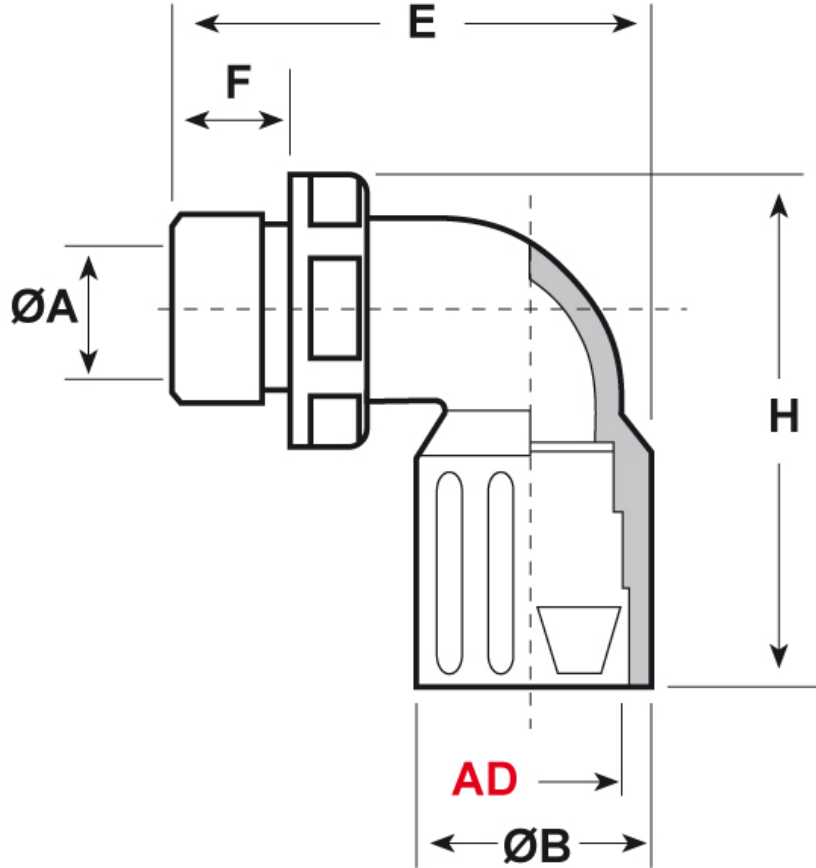

SCHEDA ARTICOLO

Articolo: RQLB1 90-M 63 AD54,5 GRIGI - Codice EZ: 160048

30/10/2024

Il disegno è indicativo e le proporzioni potrebbero non corrispondere alle dimensioni in tabella o reali.

ARTICOLO	colore	Ø esterno tubo AD	filetto passo	filetto valore	ØA mm	ØB mm	F mm	H mm	E mm	chiave mm
RQLB1 90-M 63 AD54,5 GRIGI	grigio	42,5	Metrico	63x1,5	35	52	16	104,5	81,5	53

Materiale: poliammide 6.	Colore: grigio, nero.
Temperatura d'uso: -40°C / +120°C	Protezione IP: IP 65 secondo le specifiche EN 60529/IEC 60529.
Infiammabilità: antifiamma e autoestinguento UL94-V0.	Normative e Certificazioni: c-UR-us (file n. E86359), UKCA.