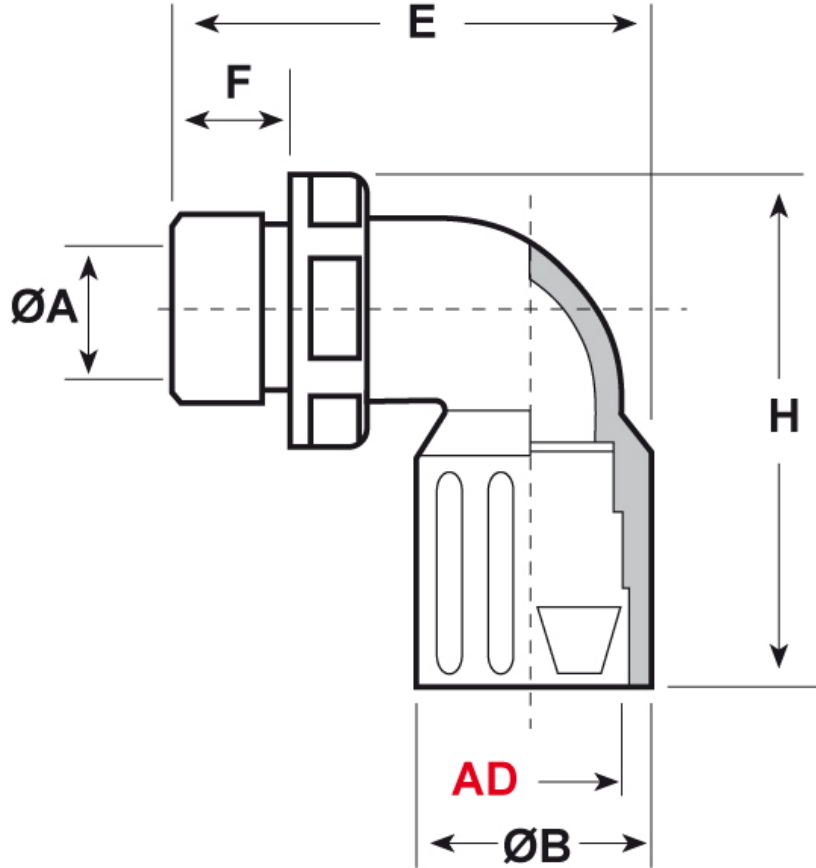

SCHEDA ARTICOLO

Articolo: RQLB1 90-M 50 AD54,5 GRIGI - Codice EZ: 160052

16/12/2024

Il disegno è indicativo e le proporzioni potrebbero non corrispondere alle dimensioni in tabella o reali.

ARTICOLO	colore	Ø esterno tubo AD	filetto passo	filetto valore	ØA mm	ØB mm	F mm	H mm	E mm	chiave mm
RQLB1 90-M 50 AD54,5 GRIGI	grigio	42,5	Metrico	50x1,5	35	52	16	104,5	81,5	53

Materiale: poliammide 6.

Colore: grigio, nero.

Temperatura d'uso: -40°C / +120°C

Protezione IP: IP 65 secondo le specifiche EN 60529/IEC 60529.

Infiammabilità: antifiamma e autoestinguento UL94-V0.

Normative e Certificazioni: c-UR-us (file n. E86359), UKCA.