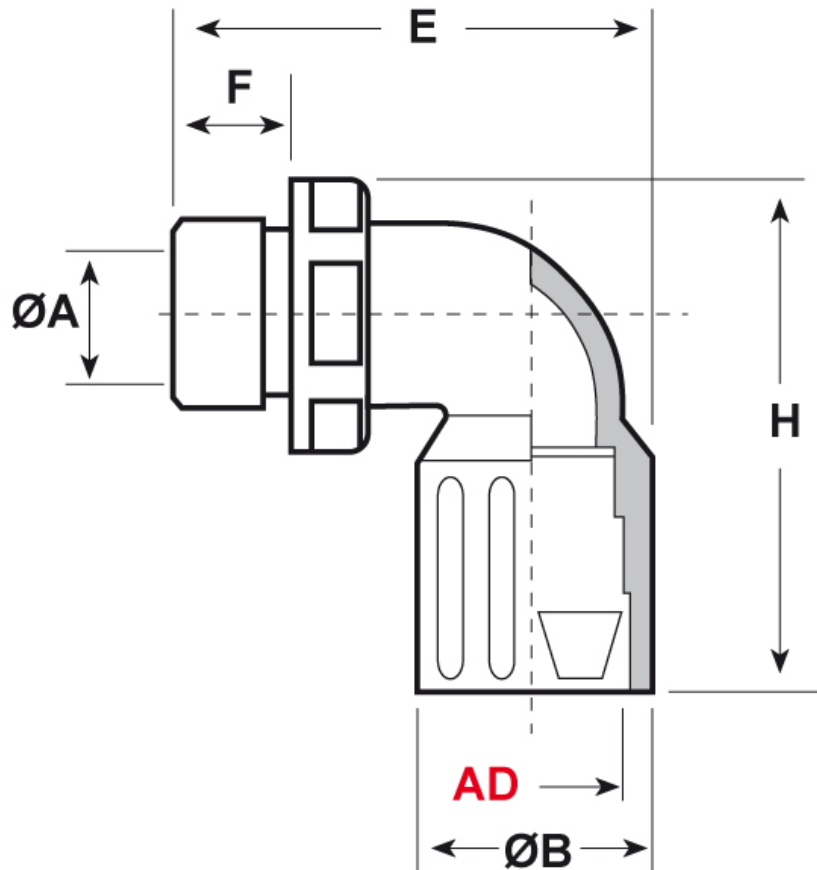

**SCHEDA ARTICOLO**

Articolo: RQLB1 90-M 40 AD34,5 GRIGI - Codice EZ: 160046

30/10/2024

Il disegno è indicativo e le proporzioni potrebbero non corrispondere alle dimensioni in tabella o reali.

ARTICOLO	colore	Ø esterno tubo AD	filetto passo	filetto valore	ØA mm	ØB mm	F mm	H mm	E mm	chiave mm
RQLB1 90-M 40 AD34,5 GRIGI	grigio	28,5	Metrico	40x1,5	18,8	36	13	71,5	66,7	35

Materiale: poliammide 6.	Colore: grigio, nero.
Temperatura d'uso: -40°C / +120°C	Protezione IP: IP 65 secondo le specifiche EN 60529/IEC 60529.
Infiammabilità: antifiamma e autoestinguento UL94-V0.	Normative e Certificazioni: c-UR-us (file n. E86359), UKCA.