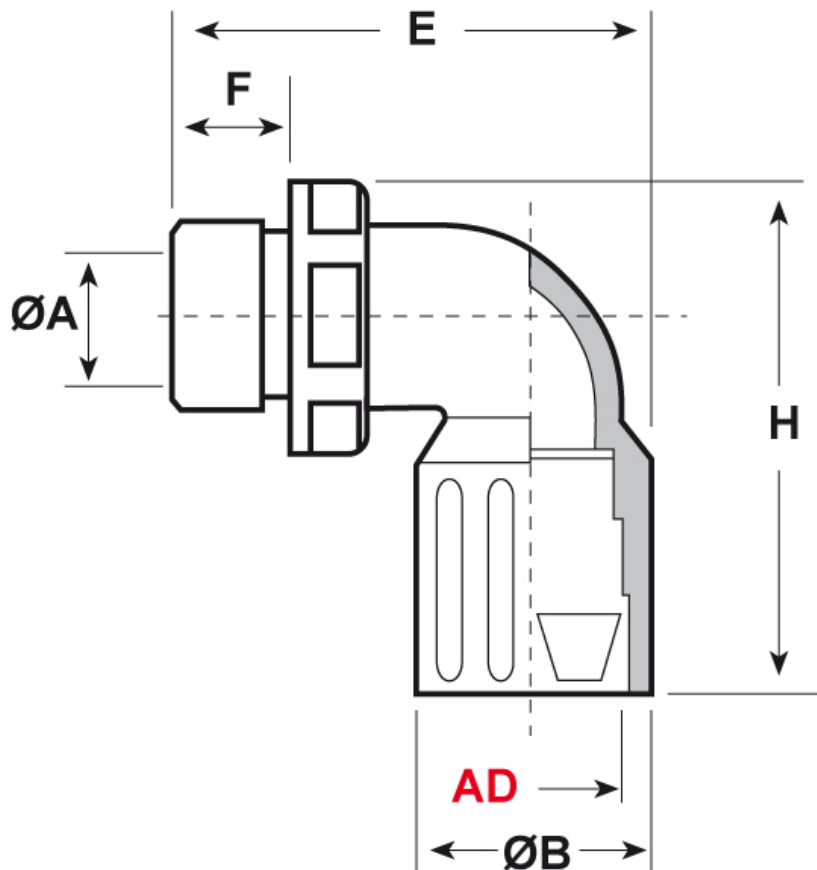

SCHEDA ARTICOLO

Articolo: RQLB1 90-M 32 AD34,5 GRIGI - Codice EZ: 160045

30/10/2024

Il disegno è indicativo e le proporzioni potrebbero non corrispondere alle dimensioni in tabella o reali.

ARTICOLO	colore	Ø esterno tubo AD	filetto passo	filetto valore	ØA mm	ØB mm	F mm	H mm	E mm	chiave mm
RQLB1 90-M 32 AD34,5 GRIGI	grigio	34,5	Metrico	32x1,5	26	44	15	85,5	71	43

Materiale: poliammide 6.	Colore: grigio, nero.
Temperatura d'uso: -40°C / +120°C	Protezione IP: IP 65 secondo le specifiche EN 60529/IEC 60529.
Infiammabilità: antifiamma e autoestinguento UL94-V0.	Normative e Certificazioni: c-UR-us (file n. E86359), UKCA.