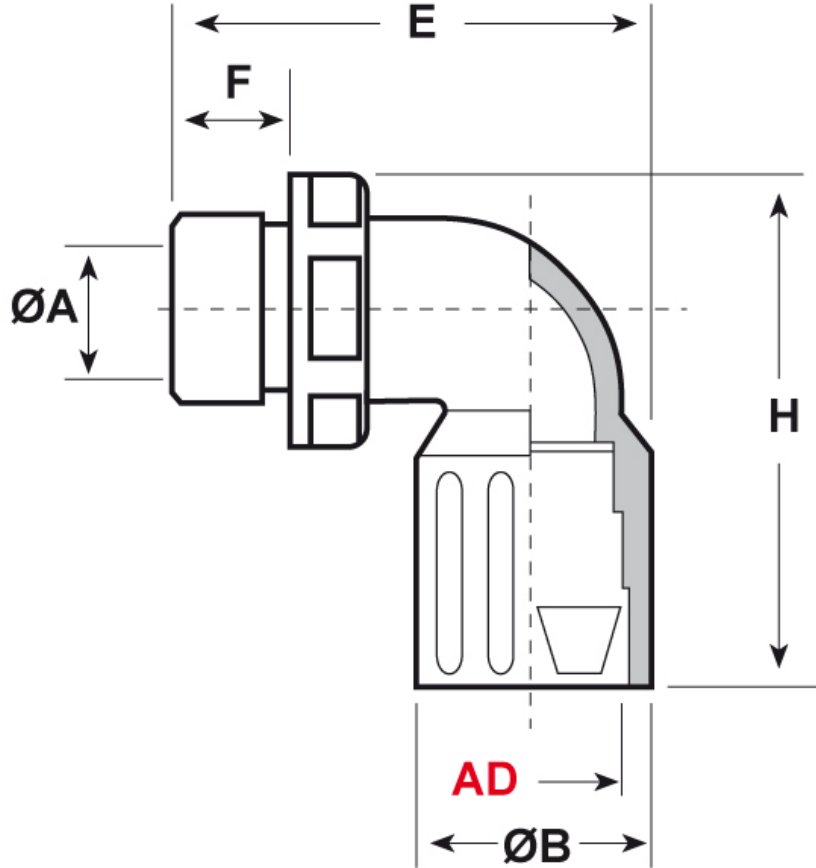

SCHEDA ARTICOLO

Articolo: RQLB1 90-M 32 AD28,5 GRIGI - Codice EZ: 160045

30/10/2024

Il disegno è indicativo e le proporzioni potrebbero non corrispondere alle dimensioni in tabella o reali.

ARTICOLO	colore	Ø esterno tubo AD	filetto passo	filetto valore	ØA mm	ØB mm	F mm	H mm	E mm	chiave mm
RQLB1 90-M 32 AD28,5 GRIGI	grigio	28,5	Metrico	32x1,5	18,8	36	13	71,5	66,7	35

Materiale: poliammide 6.

Colore: grigio, nero.

Temperatura d'uso: -40°C / +120°C

Protezione IP: IP 65 secondo le specifiche EN 60529/IEC 60529.

Infiammabilità: antifiamma e autoestinguento UL94-V0.

Normative e Certificazioni: c-UR-us (file n. E86359), UKCA.