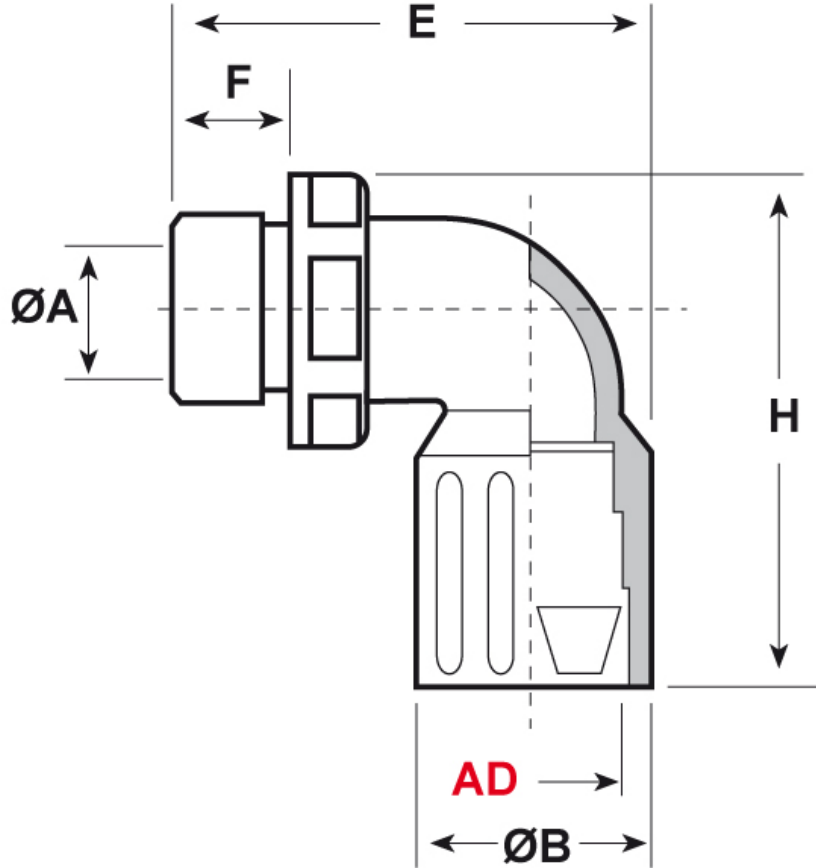

SCHEDA ARTICOLO

Articolo: RQLB1 90-M 25 AD28,5 GRIGI - Codice EZ: 160050

11/03/2025

Il disegno è indicativo e le proporzioni potrebbero non corrispondere alle dimensioni in tabella o reali.

ARTICOLO	colore	Ø esterno tubo AD	filetto passo	filetto valore	ØA mm	ØB mm	F mm	H mm	E mm	chiave mm
RQLB1 90-M 25 AD28,5 GRIGI	grigio	21,2	Metrico	25x1,5	14	29,5	13	61,8	54,2	27

Materiale: poliammide 6.

Colore: grigio, nero.

Temperatura d'uso: -40°C / +120°C

Protezione IP: IP 65 secondo le specifiche EN 60529/IEC 60529.

Infiammabilità: antifiamma e autoestinguento UL94-V0.

Normative e Certificazioni: c-UR-us (file n. E86359), UKCA.