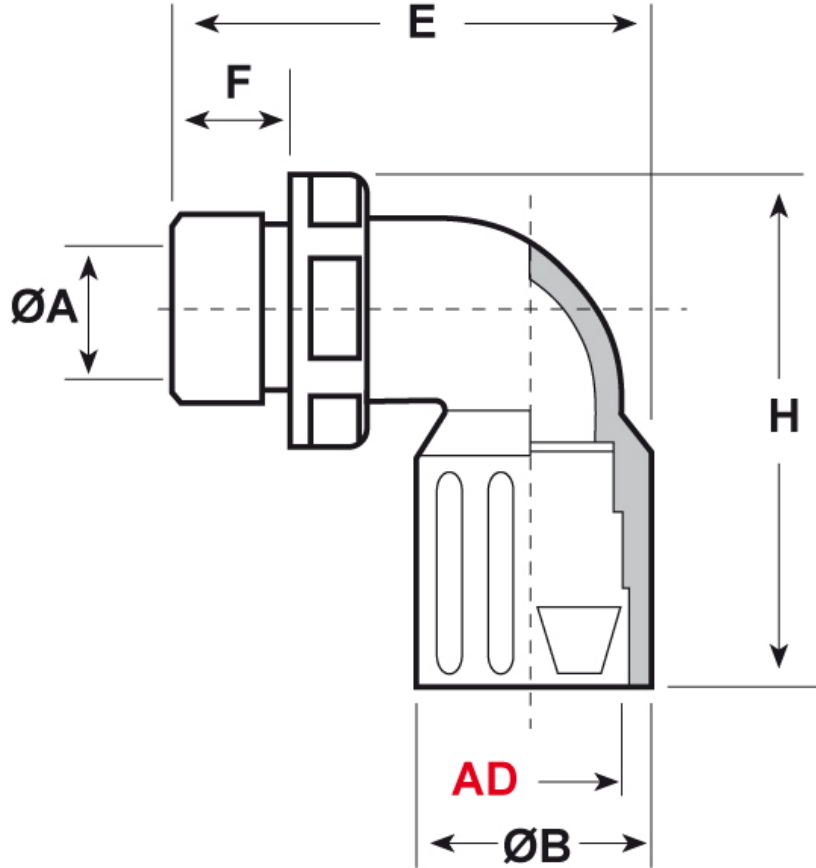

SCHEDA ARTICOLO

Articolo: RQLB1 90-M 25 AD21,2 GRIGI - Codice EZ: 160044

30/10/2024

Il disegno è indicativo e le proporzioni potrebbero non corrispondere alle dimensioni in tabella o reali.

ARTICOLO	colore	Ø esterno tubo AD	filetto passo	filetto valore	ØA mm	ØB mm	F mm	H mm	E mm	chiave mm
RQLB1 90-M 25 AD21,2 GRIGI	grigio	21,2	Metrico	25x1,5	14	29,5	13	61,8	54,2	27

Materiale: poliammide 6.	Colore: grigio, nero.
Temperatura d'uso: -40°C / +120°C	Protezione IP: IP 65 secondo le specifiche EN 60529/IEC 60529.
Infiammabilità: antifiamma e autoestinguento UL94-V0.	Normative e Certificazioni: c-UR-us (file n. E86359), UKCA.