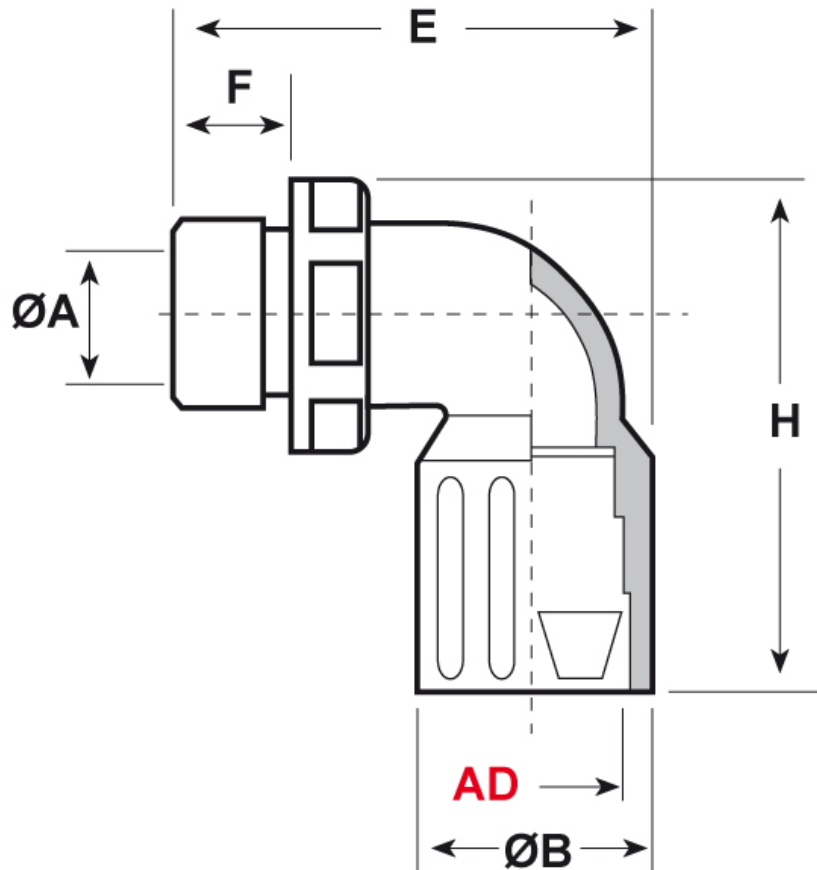

SCHEDA ARTICOLO

Articolo: RQLB1 90-M 25 AD18,5 GRIGI - Codice EZ: 160043

30/10/2024

Il disegno è indicativo e le proporzioni potrebbero non corrispondere alle dimensioni in tabella o reali.

ARTICOLO	colore	Ø esterno tubo AD	filetto passo	filetto valore	ØA mm	ØB mm	F mm	H mm	E mm	chiave mm
RQLB1 90-M 25 AD18,5 GRIGI	grigio	18,5	Metrico	25x1,5	14	26	13	55,5	51,5	27

Materiale: poliammide 6.	Colore: grigio, nero.
Temperatura d'uso: -40°C / +120°C	Protezione IP: IP 65 secondo le specifiche EN 60529/IEC 60529.
Infiammabilità: antifiamma e autoestinguento UL94-V0.	Normative e Certificazioni: c-UR-us (file n. E86359), UKCA.