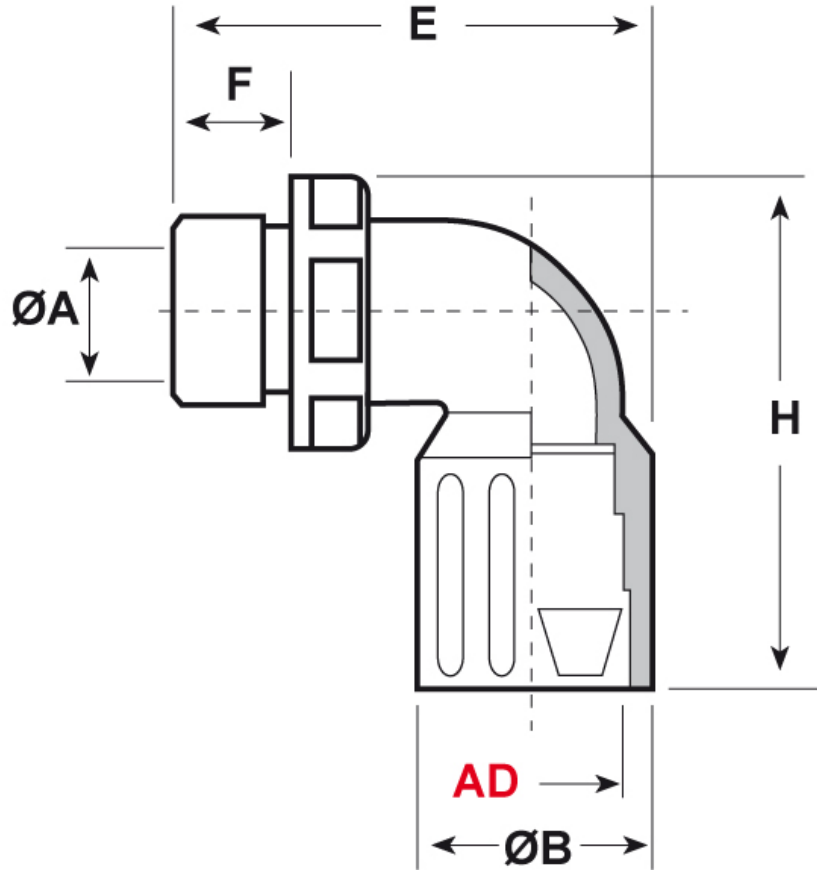

**SCHEDA ARTICOLO**

Articolo: RQLB1 90-M 20 AD21,2 NERI - Codice EZ: 160069

16/12/2024

Il disegno è indicativo e le proporzioni potrebbero non corrispondere alle dimensioni in tabella o reali.

ARTICOLO	colore	Ø esterno tubo AD	filetto passo	filetto valore	ØA mm	ØB mm	F mm	H mm	E mm	chiave mm
RQLB1 90-M 20 AD21,2 NERI	nero	21,2	Metrico	20x1,5	14	29,5	13	61,8	54,2	27

Materiale: poliammide 6.	Colore: grigio, nero.
Temperatura d'uso: -40°C / +120°C	Protezione IP: IP 65 secondo le specifiche EN 60529/IEC 60529.
Infiammabilità: antifiamma e autoestinguento UL94-V0.	Normative e Certificazioni: c-UR-us (file n. E86359), UKCA.