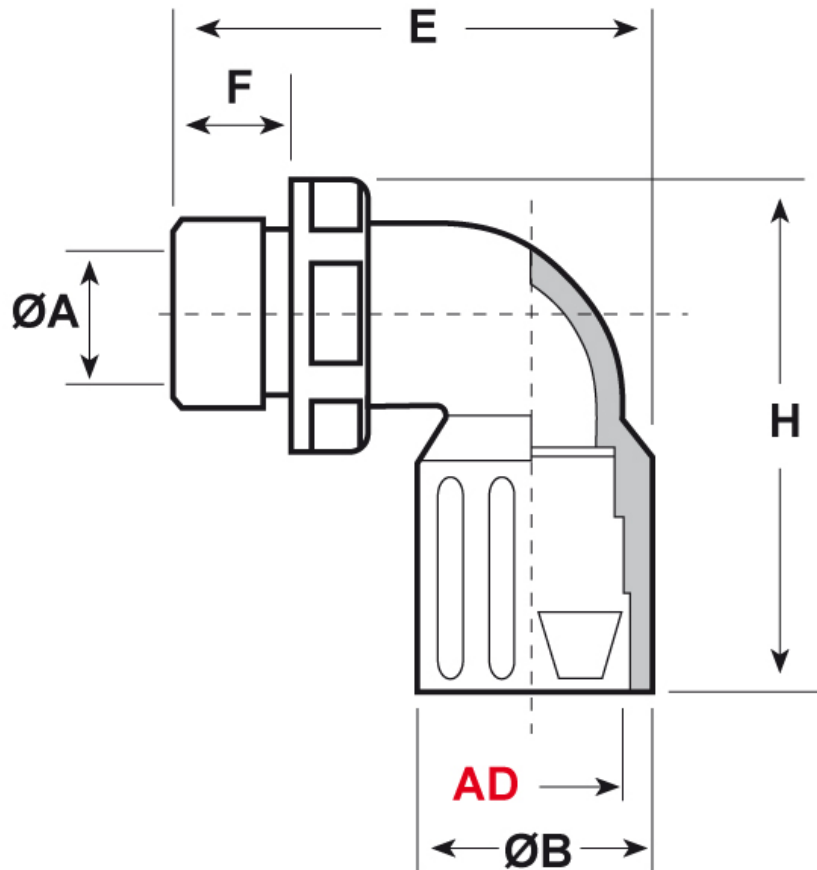

SCHEDA ARTICOLO

Articolo: RQLB1 90-M 20 AD21,2 GRIGI - Codice EZ: 160049

16/12/2024

Il disegno è indicativo e le proporzioni potrebbero non corrispondere alle dimensioni in tabella o reali.

ARTICOLO	colore	Ø esterno tubo AD	filetto passo	filetto valore	ØA mm	ØB mm	F mm	H mm	E mm	chiave mm
RQLB1 90-M 20 AD21,2 GRIGI	grigio	18,5	Metrico	20x1,5	14	26	13	55,5	51,5	27

Materiale: poliammide 6.	Colore: grigio, nero.
Temperatura d'uso: -40°C / +120°C	Protezione IP: IP 65 secondo le specifiche EN 60529/IEC 60529.
Infiammabilità: antifiamma e autoestinguento UL94-V0.	Normative e Certificazioni: c-UR-us (file n. E86359), UKCA.