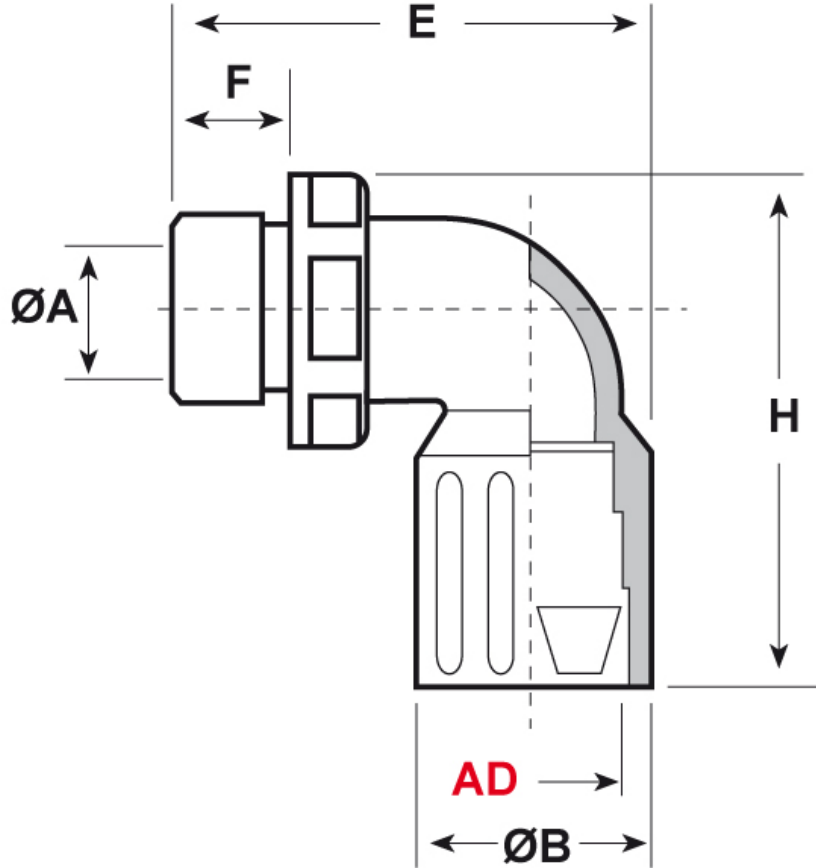

**SCHEDA ARTICOLO**

Articolo: RQLB1 90-M 20 AD18,5 GRIGI - Codice EZ: N.D

30/10/2024

Il disegno è indicativo e le proporzioni potrebbero non corrispondere alle dimensioni in tabella o reali.

ARTICOLO	colore	Ø esterno tubo AD	filetto passo	filetto valore	ØA mm	ØB mm	F mm	H mm	E mm	chiave mm
RQLB1 90-M 20 AD18,5 GRIGI	grigio	15,8	Metrico	20x1,5	12,5	24	11	52	46,5	22

Materiale: poliammide 6.	Colore: grigio, nero.
Temperatura d'uso: -40°C / +120°C	Protezione IP: IP 65 secondo le specifiche EN 60529/IEC 60529.
Infiammabilità: antifiamma e autoestinguento UL94-V0.	Normative e Certificazioni: c-UR-us (file n. E86359), UKCA.