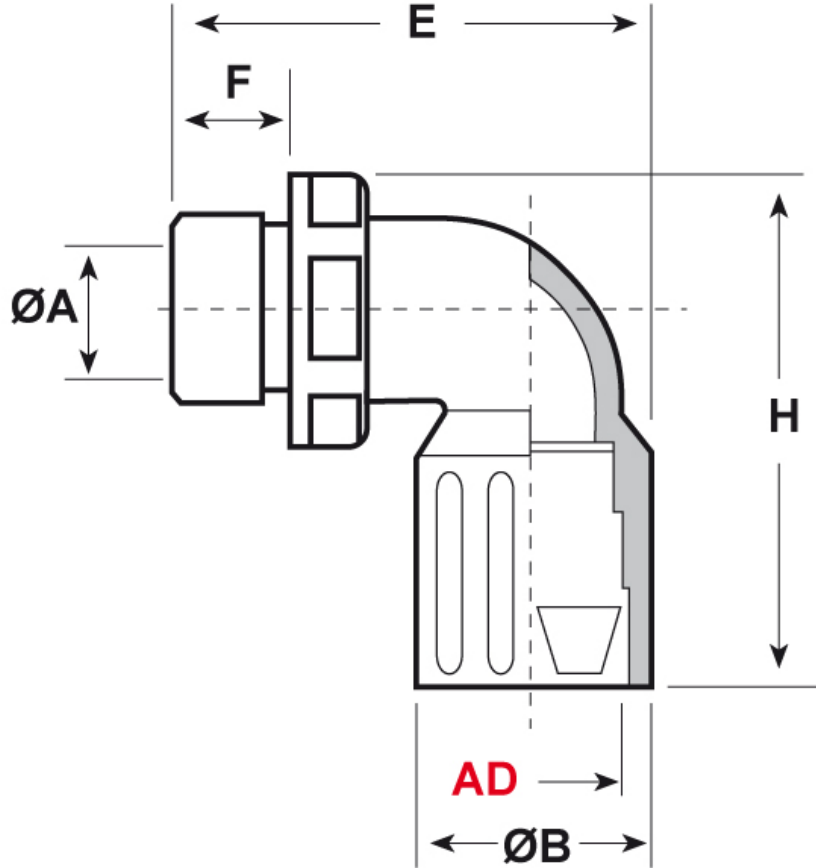

SCHEDA ARTICOLO

Articolo: RQLB1 90-M 16 AD13 GRIGI - Codice EZ: 160041

11/03/2025

Il disegno è indicativo e le proporzioni potrebbero non corrispondere alle dimensioni in tabella o reali.

ARTICOLO	colore	Ø esterno tubo AD	filetto passo	filetto valore	ØA mm	ØB mm	F mm	H mm	E mm	chiave mm
RQLB1 90-M 16 AD13 GRIGI	grigio	54,5	Metrico	16x1,5	45	64	16	122	94,8	66

Materiale: poliammide 6.	Colore: grigio, nero.
Temperatura d'uso: -40°C / +120°C	Protezione IP: IP 65 secondo le specifiche EN 60529/IEC 60529.
Infiammabilità: antifiamma e autoestinguento UL94-V0.	Normative e Certificazioni: c-UR-us (file n. E86359), UKCA.