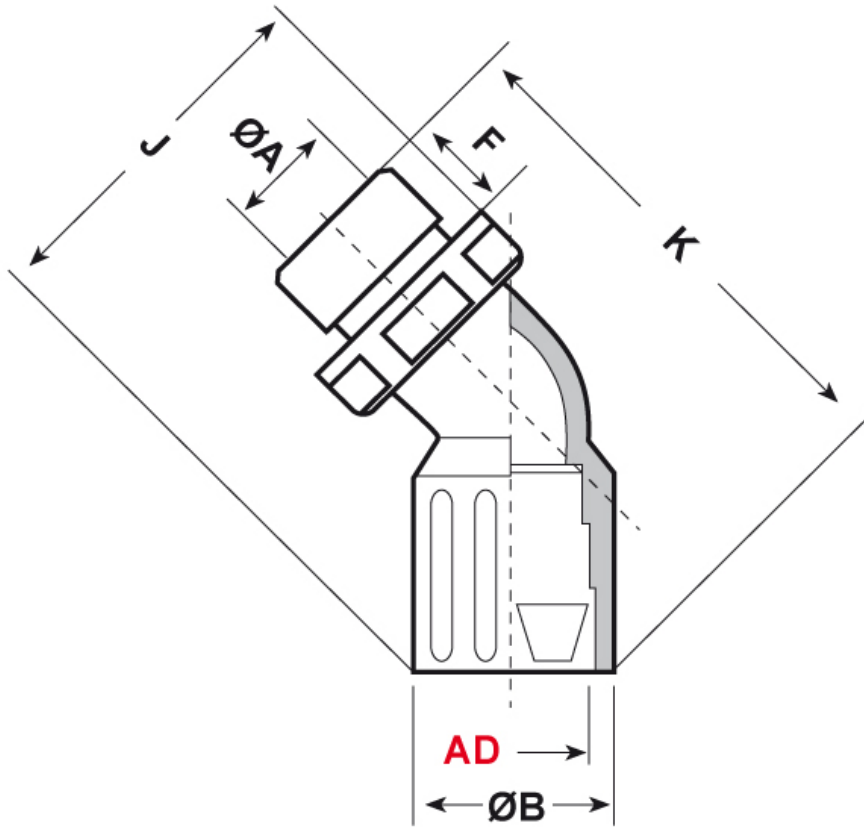

SCHEMA ARTICOLO

Articolo: RQLB1 45-N 1" AD34,5 NERI - Codice EZ: N.D

16/07/2024

ARTICOLO	colore	Ø esterno tubo AD	filetto passo	filetto valore	ØA mm	ØB mm	F mm	K mm	J mm	chiave mm
RQLB1 45-N 1\" AD34,5 NERI	nero	34,5	NPT	1"	25,7	44	15	71	85,5	43

Materiale: poliammide 6.	Colore: nero.
Temperatura d'uso: -40°C / +120°C	Protezione IP: IP 65 secondo le specifiche EN 60529/IEC 60529.
Infiammabilità: antifiamma e autoestinguente UL94-V0.	Normative e Certificazioni: c-UR-us (file n. E86359), UKCA.