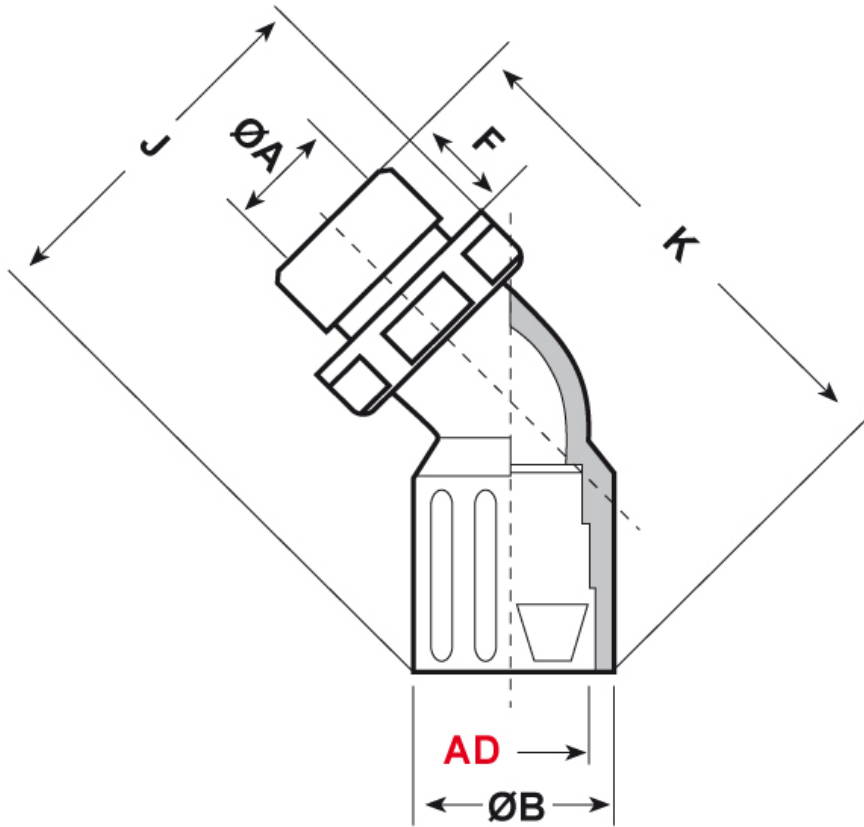

**SCHEMA ARTICOLO**

Articolo: RQLB1 45-M 63 AD54,5 NERI - Codice EZ: 159928

16/07/2024

ARTICOLO	colore	Ø esterno tubo AD	filetto passo	filetto valore	ØA mm	ØB mm	F mm	K mm	J mm	chiave mm
RQLB1 45-M 63 AD54,5 NERI	nero	54,5	Metrico	63x1,5	45	64	16	94,8	122	66

Materiale: poliammide 6.	Colore: grigio, nero.
Temperatura d'uso: -40°C / +120°C	Protezione IP: IP 65 secondo le specifiche EN 60529/IEC 60529.
Infiammabilità: antifiamma e autoestinguente UL94-V0.	Normative e Certificazioni: c-UR-us (file n. E86359), UKCA.