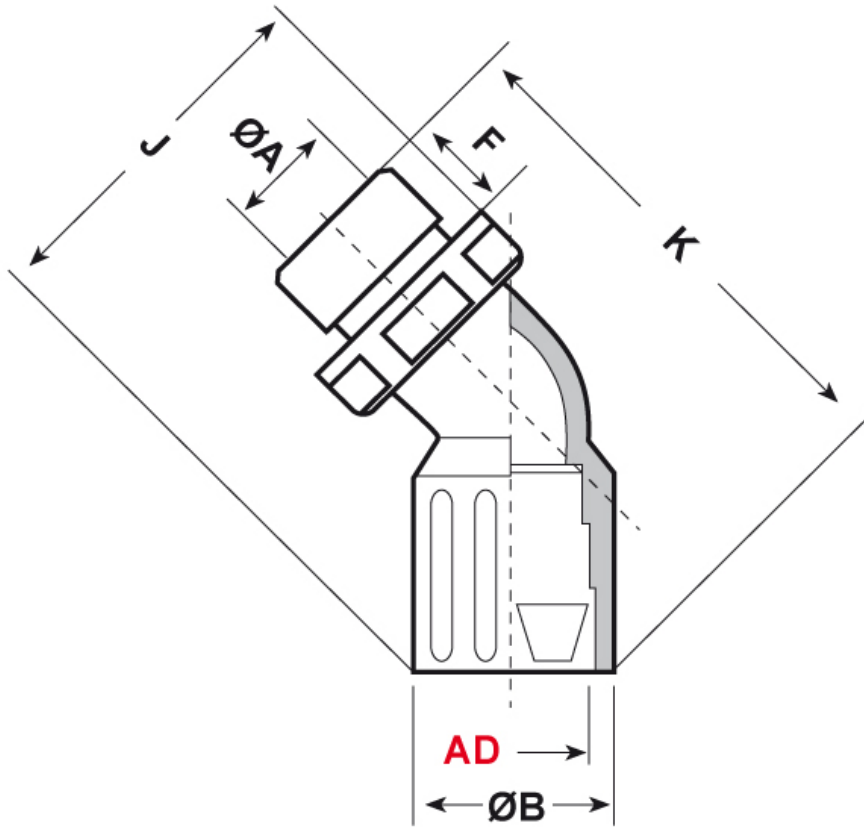

**SCHEDA ARTICOLO**

Articolo: RQLB1 45-M 63 AD54,5 GRIGI - Codice EZ: 159908

01/08/2024

ARTICOLO	colore	Ø esterno tubo AD	filetto passo	filetto valore	ØA mm	ØB mm	F mm	K mm	J mm	chiave mm
RQLB1 45-M 63 AD54,5 GRIGI	grigio	54,5	Metrico	63x1,5	45	64	16	94,8	122	66

Materiale: poliammide 6.	Colore: grigio, nero.
Temperatura d'uso: -40°C / +120°C	Protezione IP: IP 65 secondo le specifiche EN 60529/IEC 60529.
Infiammabilità: antifiamma e autoestinguente UL94-V0.	Normative e Certificazioni: c-UR-us (file n. E86359), UKCA.