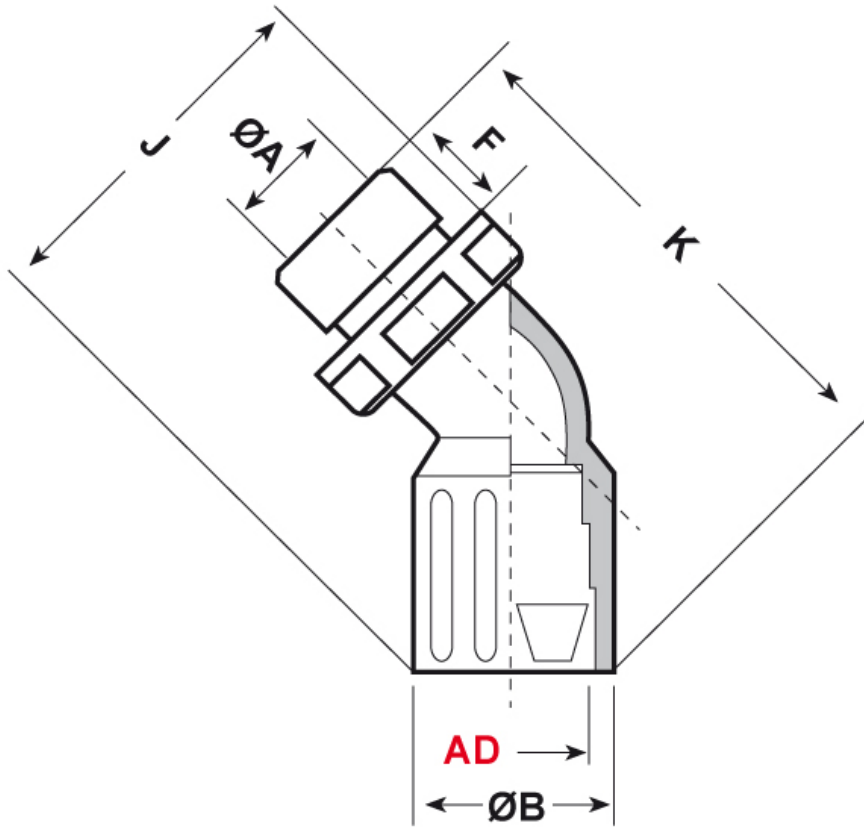

SCHEDA ARTICOLO

Articolo: RQLB1 45-M 50 AD42,5 GRIGI - Codice EZ: N.D

01/08/2024

ARTICOLO	colore	Ø esterno tubo AD	filetto passo	filetto valore	ØA mm	ØB mm	F mm	K mm	J mm	chiave mm
RQLB1 45-M 50 AD42,5 GRIGI	grigio	42,5	Metrico	50x1,5	35	52	16	81,5	104,5	53

Materiale: poliammide 6.	Colore: grigio, nero.
Temperatura d'uso: -40°C / +120°C	Protezione IP: IP 65 secondo le specifiche EN 60529/IEC 60529.
Infiammabilità: antifiamma e autoestinguente UL94-V0.	Normative e Certificazioni: c-UR-us (file n. E86359), UKCA.