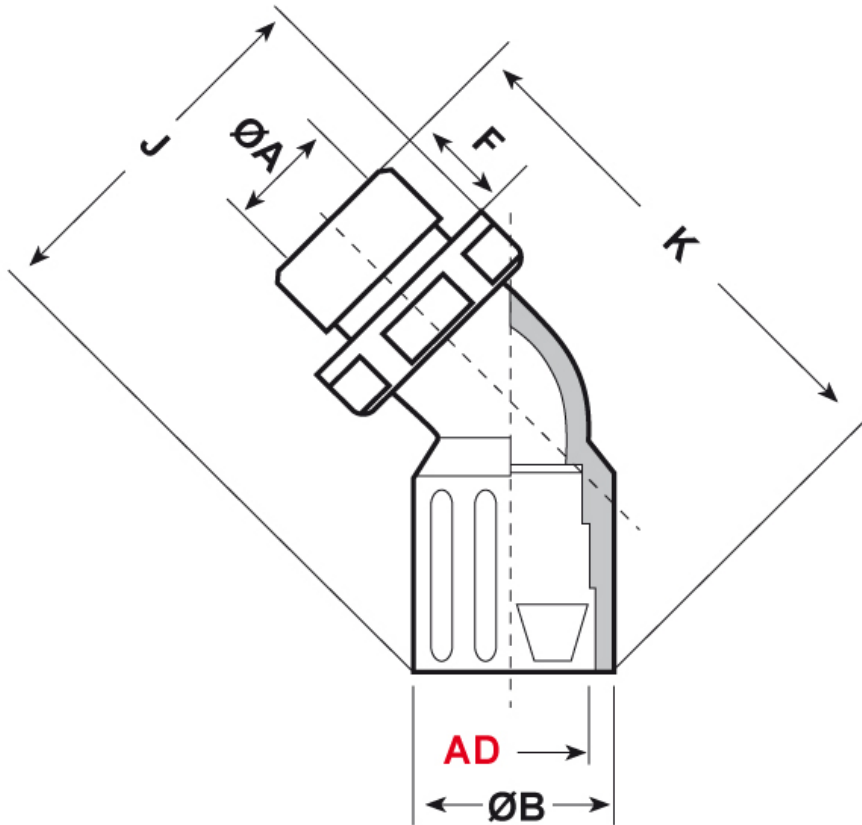

SCHEDA ARTICOLO

Articolo: RQLB1 45-M 40 AD42,5 NERI - Codice EZ: N.D

25/07/2024

ARTICOLO	colore	Ø esterno tubo AD	filetto passo	filetto valore	ØA mm	ØB mm	F mm	K mm	J mm	chiave mm
RQLB1 45-M 40 AD42,5 NERI	nero	42,5	Metrico	40x1,5	35	52	16	81,5	104,5	53

Materiale: poliammide 6.	Colore: grigio, nero.
Temperatura d'uso: -40°C / +120°C	Protezione IP: IP 65 secondo le specifiche EN 60529/IEC 60529.
Infiammabilità: antifiamma e autoestinguente UL94-V0.	Normative e Certificazioni: c-UR-us (file n. E86359), UKCA.