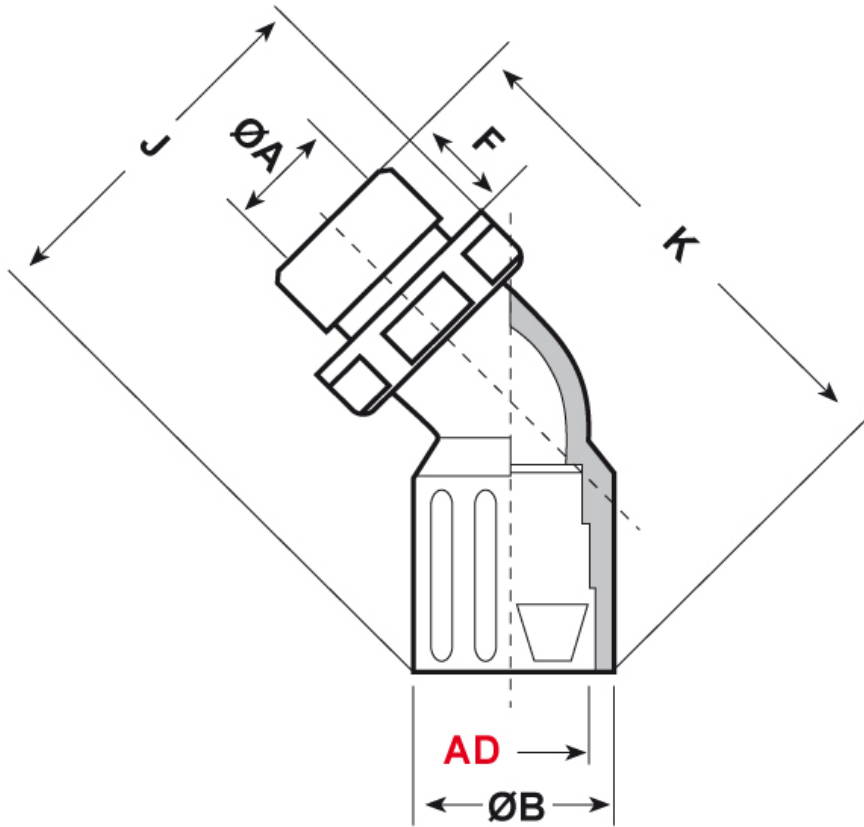

SCHEDA ARTICOLO

Articolo: RQLB1 45-M 40 AD42,5 GRIGI - Codice EZ: N.D

16/07/2024

ARTICOLO	colore	Ø esterno tubo AD	filetto passo	filetto valore	ØA mm	ØB mm	F mm	K mm	J mm	chiave mm
RQLB1 45-M 40 AD42,5 GRIGI	grigio	42,5	Metrico	40x1,5	35	52	16	81,5	104,5	53

Materiale: poliammide 6.	Colore: grigio, nero.
Temperatura d'uso: -40°C / +120°C	Protezione IP: IP 65 secondo le specifiche EN 60529/IEC 60529.
Infiammabilità: antifiamma e autoestinguente UL94-V0.	Normative e Certificazioni: c-UR-us (file n. E86359), UKCA.