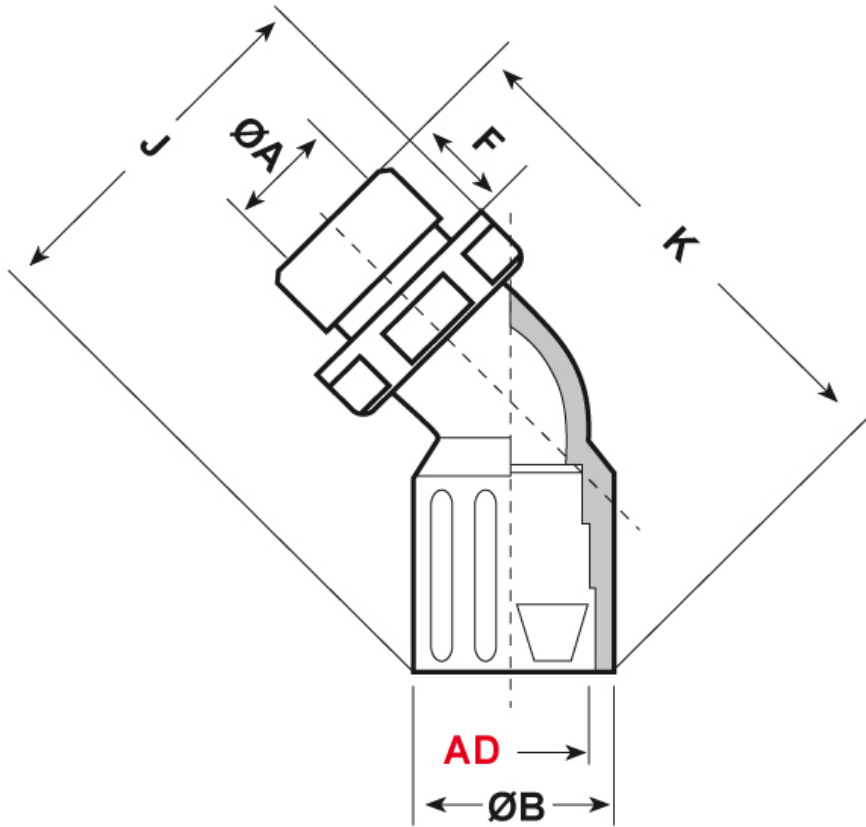

**SCHEMA ARTICOLO**

Articolo: RQLB1 45-M 40 AD34,5 NERI - Codice EZ: N.D

01/08/2024

ARTICOLO	colore	Ø esterno tubo AD	filetto passo	filetto valore	ØA mm	ØB mm	F mm	K mm	J mm	chiave mm
RQLB1 45-M 40 AD34,5 NERI	nero	34,5	Metrico	40x1,5	26	44	15	71	85,5	43

Materiale: poliammide 6.	Colore: grigio, nero.
Temperatura d'uso: -40°C / +120°C	Protezione IP: IP 65 secondo le specifiche EN 60529/IEC 60529.
Infiammabilità: antifiamma e autoestinguente UL94-V0.	Normative e Certificazioni: c-UR-us (file n. E86359), UKCA.