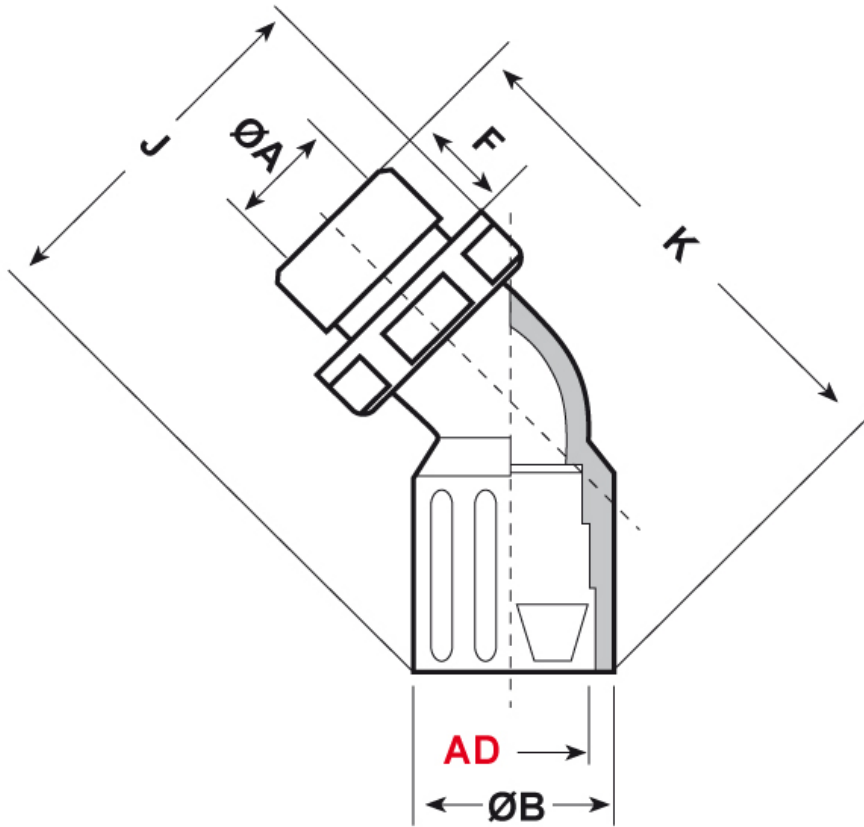

SCHEDA ARTICOLO

Articolo: RQLB1 45-M 32 AD28,5 GRIGI - Codice EZ: N.D

24/07/2024

ARTICOLO	colore	Ø esterno tubo AD	filetto passo	filetto valore	ØA mm	ØB mm	F mm	K mm	J mm	chiave mm
RQLB1 45-M 32 AD28,5 GRIGI	grigio	28,5	Metrico	32x1,5	18,8	36	13	66,7	71,5	35

Materiale: poliammide 6.	Colore: grigio, nero.
Temperatura d'uso: -40°C / +120°C	Protezione IP: IP 65 secondo le specifiche EN 60529/IEC 60529.
Infiammabilità: antifiamma e autoestinguente UL94-V0.	Normative e Certificazioni: c-UR-us (file n. E86359), UKCA.