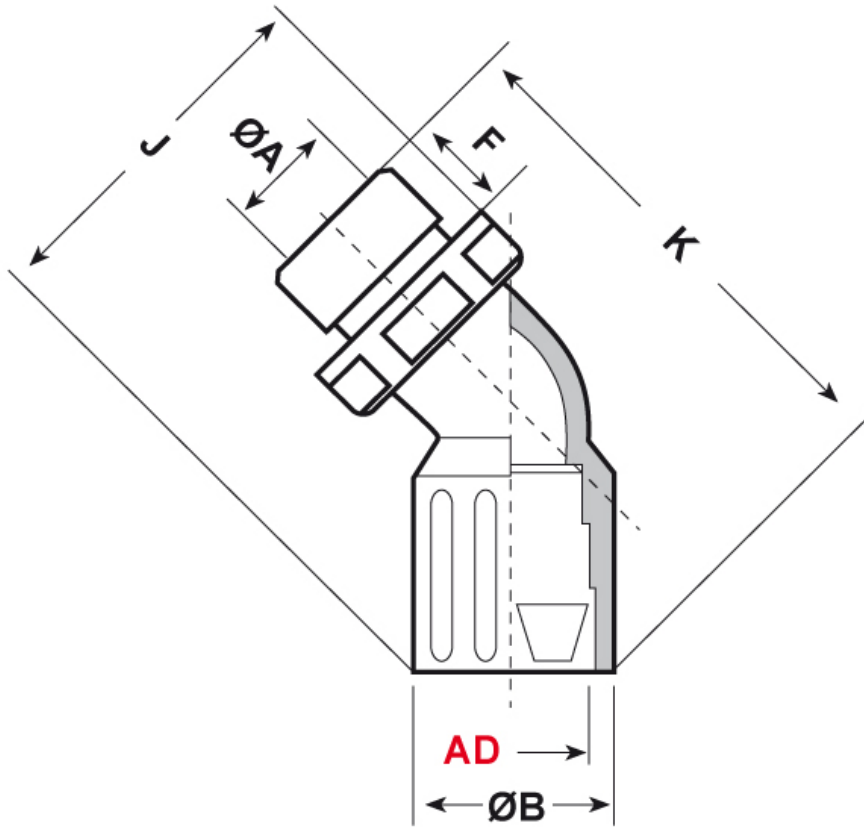

SCHEMA ARTICOLO

Articolo: RQLB1 45-M 25 AD21,2 GRIGI - Codice EZ: N.D

22/07/2024

ARTICOLO	colore	Ø esterno tubo AD	filetto passo	filetto valore	ØA mm	ØB mm	F mm	K mm	J mm	chiave mm
RQLB1 45-M 25 AD21,2 GRIGI	grigio	21,2	Metrico	25x1,5	14	29,5	13	54,2	61,8	27

Materiale: poliammide 6.	Colore: grigio, nero.
Temperatura d'uso: -40°C / +120°C	Protezione IP: IP 65 secondo le specifiche EN 60529/IEC 60529.
Infiammabilità: antifiamma e autoestinguente UL94-V0.	Normative e Certificazioni: c-UR-us (file n. E86359), UKCA.