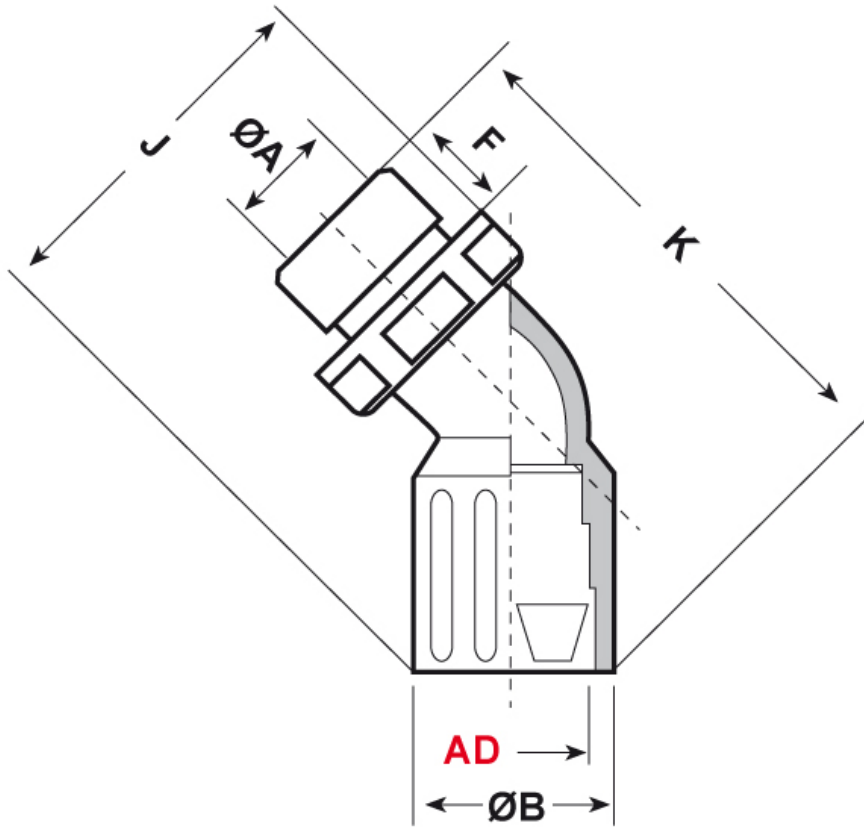

**SCHEDA ARTICOLO**

Articolo: RQLB1 45-M 20 AD21,2 NERI - Codice EZ: N.D

16/07/2024

ARTICOLO	colore	Ø esterno tubo AD	filetto passo	filetto valore	ØA mm	ØB mm	F mm	K mm	J mm	chiave mm
RQLB1 45-M 20 AD21,2 NERI	nero	21,2	Metrico	20x1,5	14	29,5	13	54,2	61,8	27

Materiale: poliammide 6.	Colore: grigio, nero.
Temperatura d'uso: -40°C / +120°C	Protezione IP: IP 65 secondo le specifiche EN 60529/IEC 60529.
Infiammabilità: antifiamma e autoestinguente UL94-V0.	Normative e Certificazioni: c-UR-us (file n. E86359), UKCA.