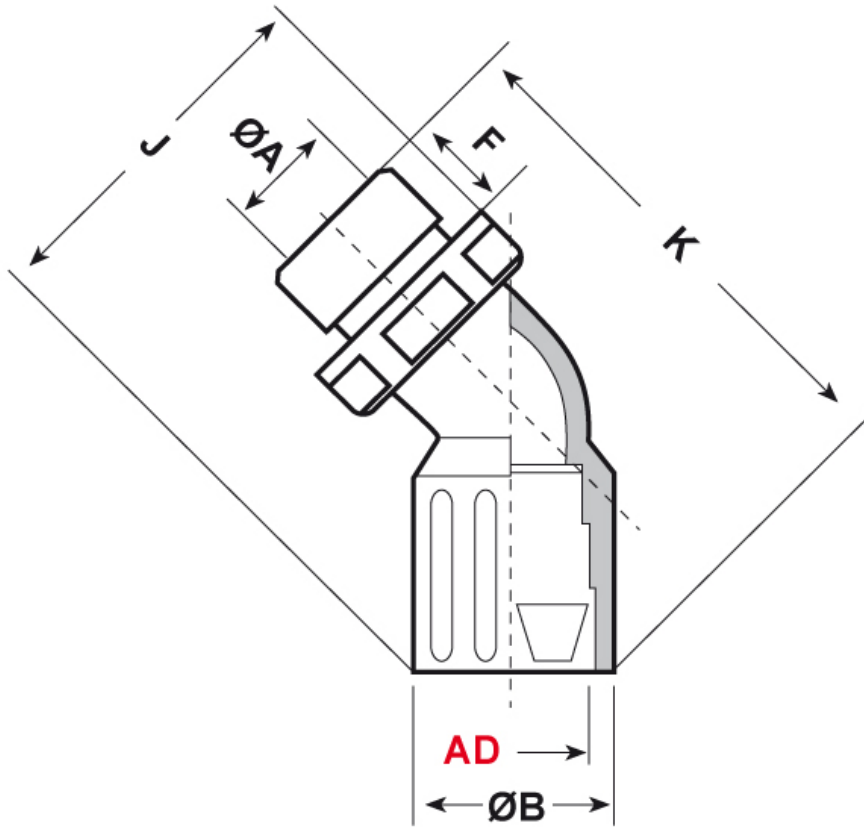

SCHEDA ARTICOLO

Articolo: RQLB1 45-M 20 AD21,2 GRIGI - Codice EZ: N.D

24/07/2024

| ARTICOLO | colore | Ø esterno tubo AD | filetto passo | filetto valore | ØA mm | ØB mm | F mm | K mm | J mm | chiave mm |
|----------------------------|--------|-------------------|---------------|----------------|-------|-------|------|------|------|-----------|
| RQLB1 45-M 20 AD21,2 GRIGI | grigio | 21,2 | Metrico | 20x1,5 | 14 | 29,5 | 13 | 54,2 | 61,8 | 27 |

| | |
|---|--|
| Materiale: poliammide 6. | Colore: grigio, nero. |
| Temperatura d'uso: -40°C / +120°C | Protezione IP: IP 65 secondo le specifiche EN 60529/IEC 60529. |
| Infiammabilità: antifiamma e autoestinguente UL94-V0. | Normative e Certificazioni: c-UR-us (file n. E86359), UKCA. |