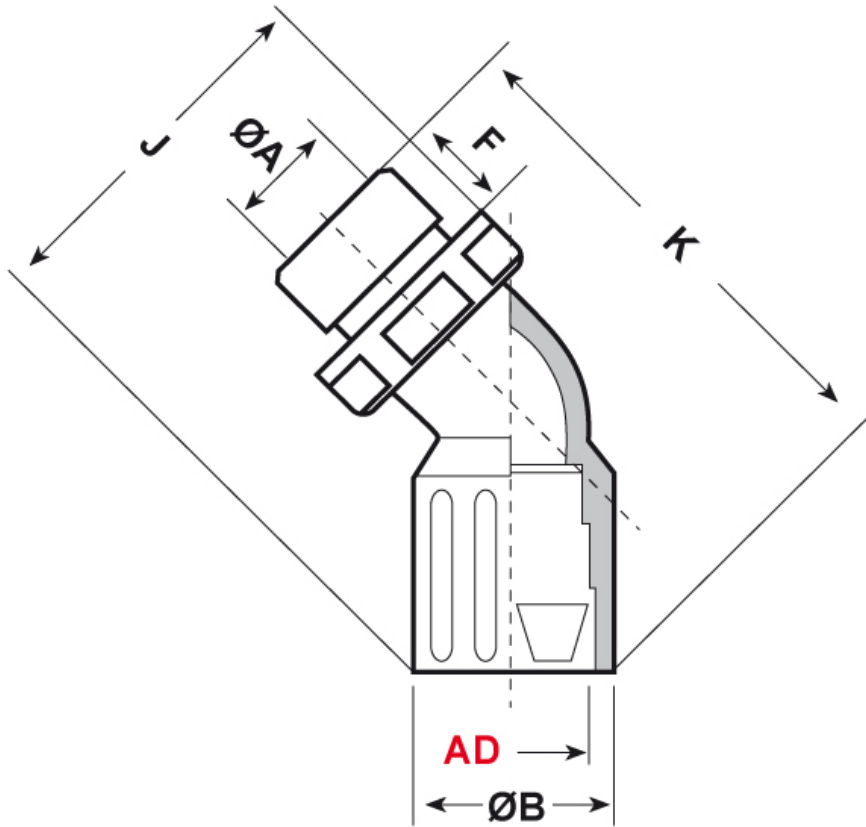

SCHEMA ARTICOLO

Articolo: RQLB1 45-M 20 AD18,5 GRIGI - Codice EZ: N.D

18/07/2024

ARTICOLO	colore	Ø esterno tubo AD	filetto passo	filetto valore	ØA mm	ØB mm	F mm	K mm	J mm	chiave mm
RQLB1 45-M 20 AD18,5 GRIGI	grigio	18,5	Metrico	20x1,5	14	26	13	51,5	55,5	27

Materiale: poliammide 6.	Colore: grigio, nero.
Temperatura d'uso: -40°C / +120°C	Protezione IP: IP 65 secondo le specifiche EN 60529/IEC 60529.
Infiammabilità: antifiamma e autoestinguente UL94-V0.	Normative e Certificazioni: c-UR-us (file n. E86359), UKCA.