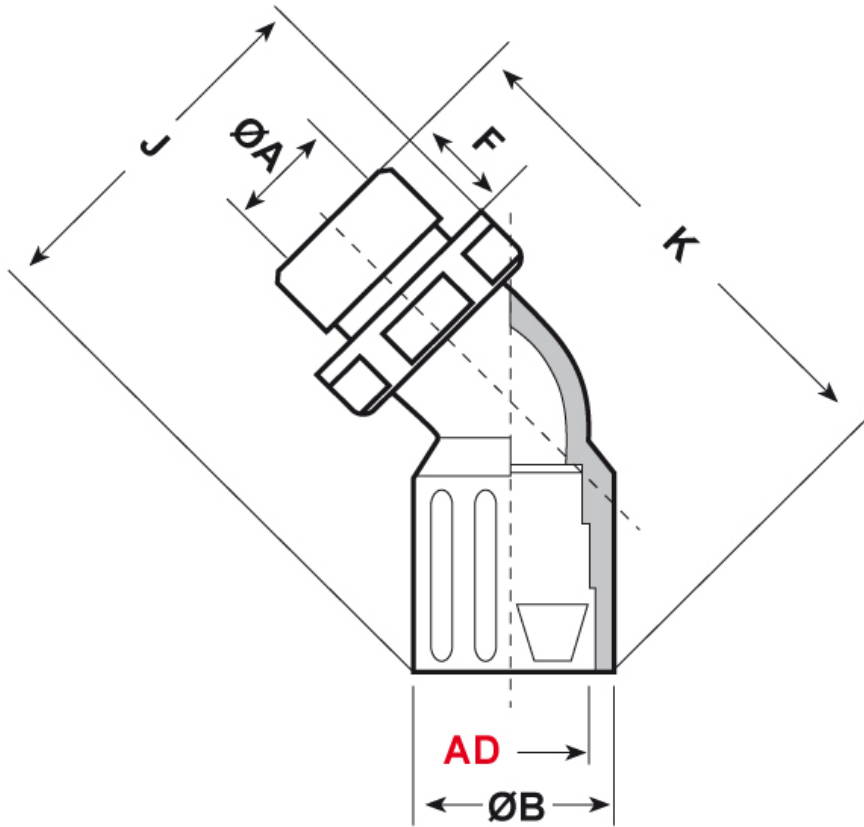

SCHEMA ARTICOLO

Articolo: RQLB1 45-M 20 AD15,8 NERI - Codice EZ: N.D

25/07/2024

ARTICOLO	colore	Ø esterno tubo AD	filetto passo	filetto valore	ØA mm	ØB mm	F mm	K mm	J mm	chiave mm
RQLB1 45-M 20 AD15,8 NERI	nero	15,8	Metrico	20x1,5	12,5	24	11	46,5	52	22

Materiale: poliammide 6.	Colore: grigio, nero.
Temperatura d'uso: -40°C / +120°C	Protezione IP: IP 65 secondo le specifiche EN 60529/IEC 60529.
Infiammabilità: antifiamma e autoestinguente UL94-V0.	Normative e Certificazioni: c-UR-us (file n. E86359), UKCA.