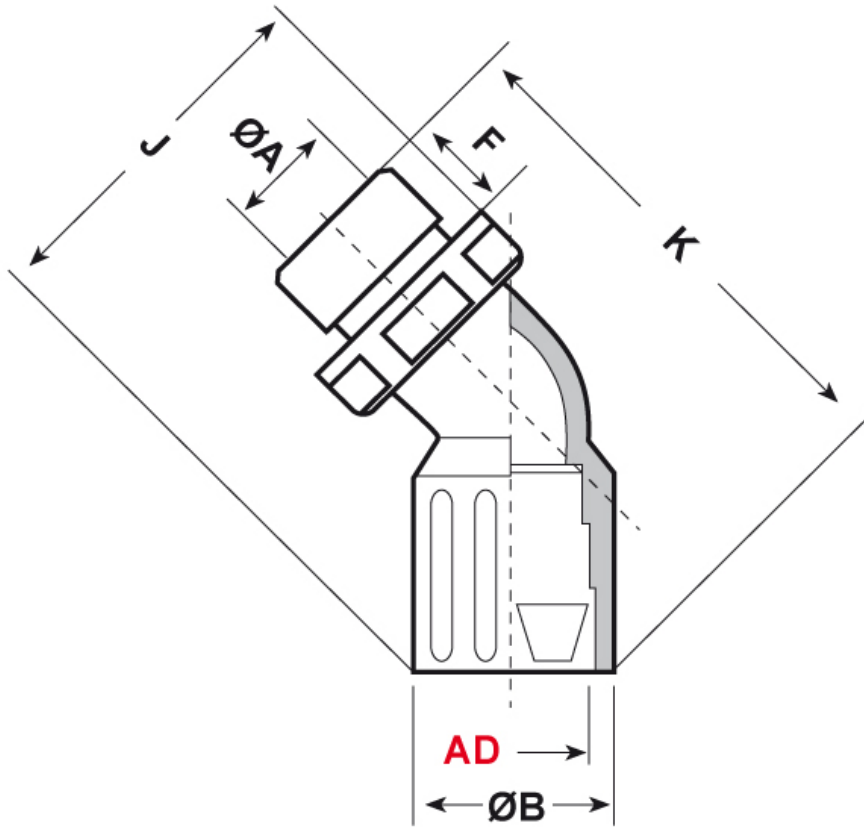

SCHEDA ARTICOLO

Articolo: RQLB1 45-M 20 AD15,8 GRIGI - Codice EZ: N.D

16/07/2024

ARTICOLO	colore	Ø esterno tubo AD	filetto passo	filetto valore	ØA mm	ØB mm	F mm	K mm	J mm	chiave mm
RQLB1 45-M 20 AD15,8 GRIGI	grigio	15,8	Metrico	20x1,5	12,5	24	11	46,5	52	22

Materiale: poliammide 6.	Colore: grigio, nero.
Temperatura d'uso: -40°C / +120°C	Protezione IP: IP 65 secondo le specifiche EN 60529/IEC 60529.
Infiammabilità: antifiamma e autoestinguente UL94-V0.	Normative e Certificazioni: c-UR-us (file n. E86359), UKCA.