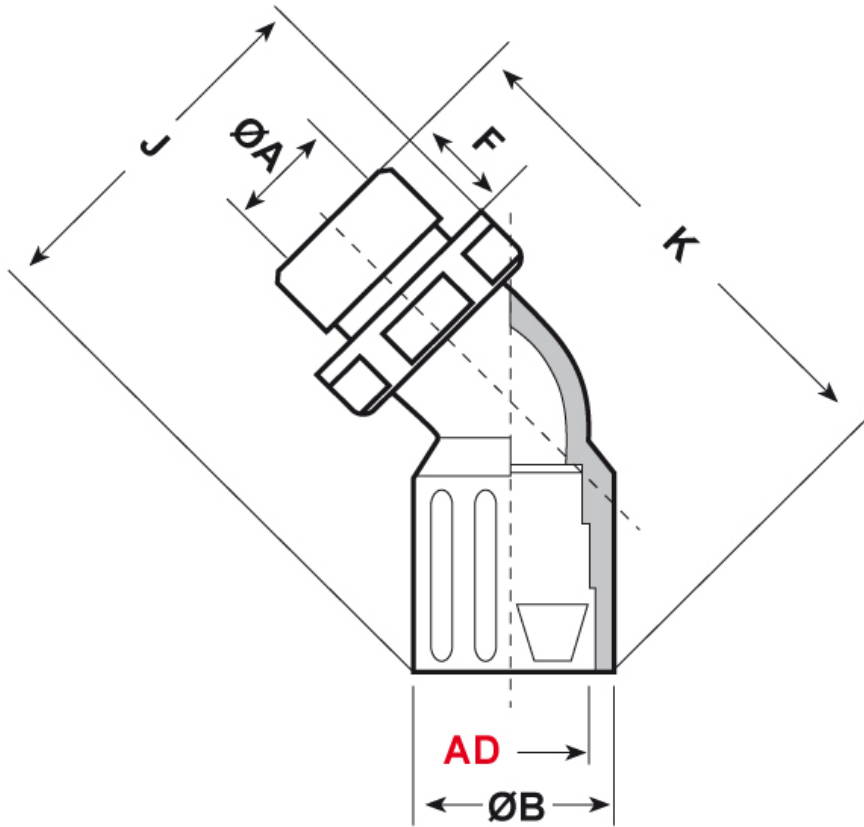

SCHEDA ARTICOLO

Articolo: RQLB1 45-M 16 AD13 NERI - Codice EZ: N.D

01/08/2024

ARTICOLO	colore	Ø esterno tubo AD	filetto passo	filetto valore	ØA mm	ØB mm	F mm	K mm	J mm	chiave mm
RQLB1 45-M 16 AD13 NERI	nero	13	Metrico	16x1,5	10	20	11	42,5	47	18

Materiale: poliammide 6.	Colore: grigio, nero.
Temperatura d'uso: -40°C / +120°C	Protezione IP: IP 65 secondo le specifiche EN 60529/IEC 60529.
Infiammabilità: antifiamma e autoestinguente UL94-V0.	Normative e Certificazioni: c-UR-us (file n. E86359), UKCA.