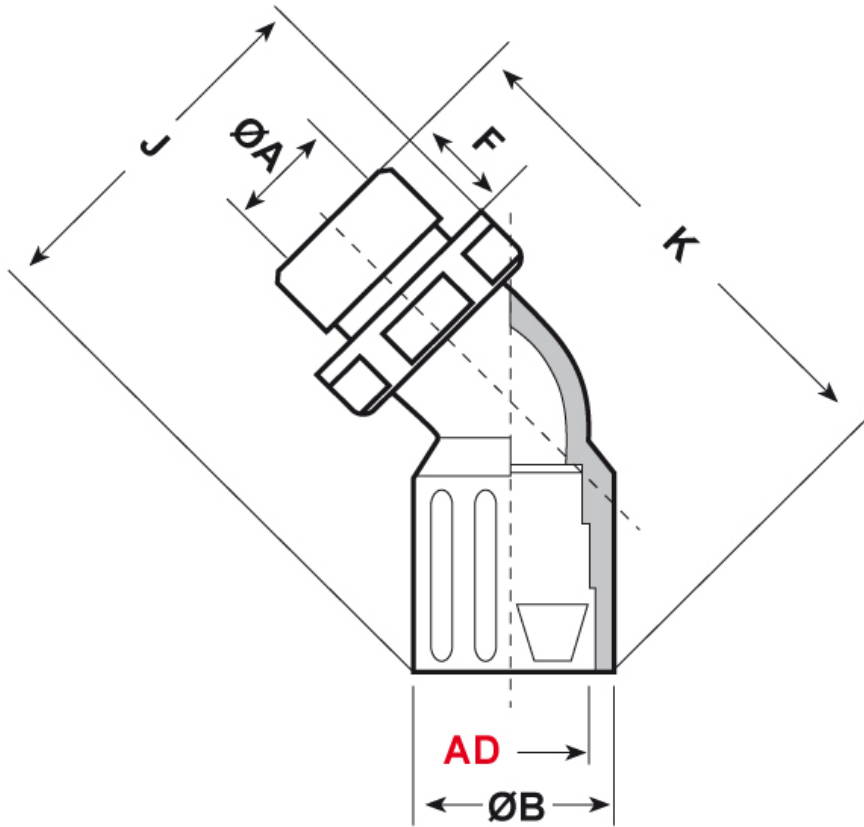

SCHEDA ARTICOLO

Articolo: RQLB1 45-M 16 AD13 GRIGI - Codice EZ: N.D

25/07/2024

ARTICOLO	colore	Ø esterno tubo AD	filetto passo	filetto valore	ØA mm	ØB mm	F mm	K mm	J mm	chiave mm
RQLB1 45-M 16 AD13 GRIGI	grigio	13	Metrico	16x1,5	10	20	11	42,5	47	18

Materiale: poliammide 6.	Colore: grigio, nero.
Temperatura d'uso: -40°C / +120°C	Protezione IP: IP 65 secondo le specifiche EN 60529/IEC 60529.
Infiammabilità: antifiamma e autoestinguente UL94-V0.	Normative e Certificazioni: c-UR-us (file n. E86359), UKCA.