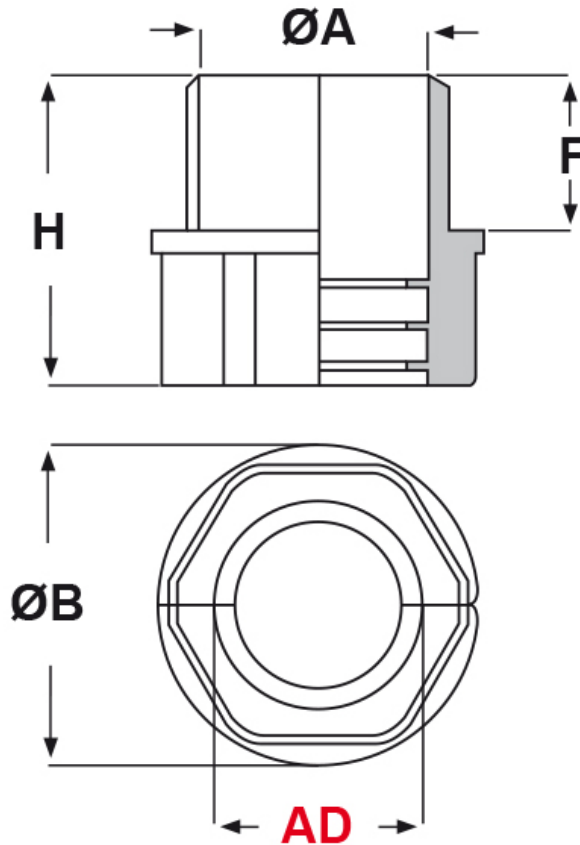

SCHEMA ARTICOLO

Articolo: RQG-DUO-M 40 AD42,5 - Codice EZ: 152611

16/12/2024

Il disegno è indicativo e le proporzioni potrebbero non corrispondere alle dimensioni in tabella o reali.

ARTICOLO	Ø esterno tubo AD	filetto passo	filetto valore	ØA mm	ØB mm	F mm	H mm	chiave mm
RQG-DUO-M 40 AD42,5	42,5	Metrico	40 x 1,5	35	62	15	35	55

Materiale: poliammide 6 modificato.

Colore: nero.

Temperatura d'uso: -40°C / +110°C (con punte fino a +150°C)

Protezione IP: IP 50 secondo le specifiche EN/IEC 60529.

**UK
CA**

Tutte le informazioni e i dati riportati sono indicativi e possono essere soggetti a variazioni senza preavviso