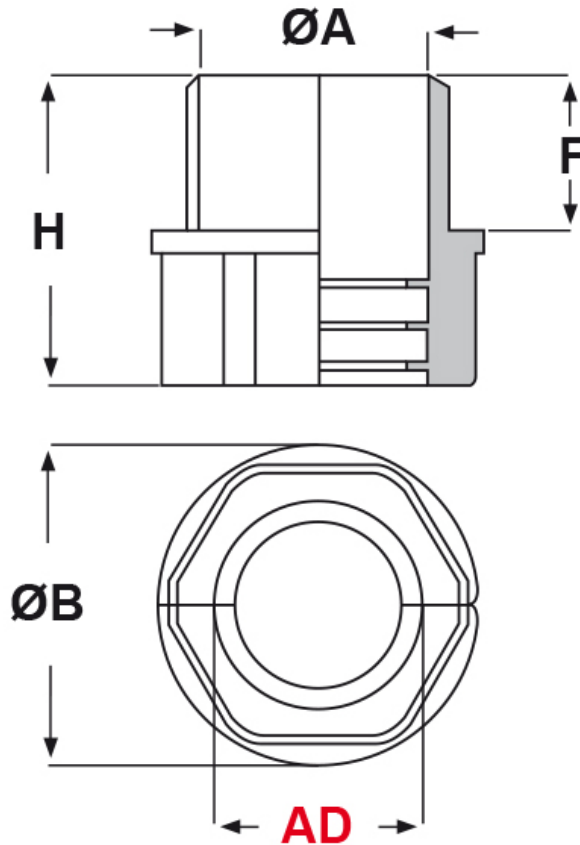

**SCHEDA ARTICOLO**

Articolo: RQG-DUO-M 40 AD34,5 - Codice EZ: 152609

04/01/2025

Il disegno è indicativo e le proporzioni potrebbero non corrispondere alle dimensioni in tabella o reali.

ARTICOLO	Ø esterno tubo AD	filetto passo	filetto valore	ØA mm	ØB mm	F mm	H mm	chiave mm
RQG-DUO-M 40 AD34,5	34,5	Metrico	40 x 1,5	35	50	15	35	46

Materiale: poliammide 6 modificato.

Colore: nero.

Temperatura d'uso: -40°C / +110°C (con punte fino a +150°C)

Protezione IP: IP 50 secondo le specifiche EN/IEC 60529.

**UK  
CA**

Tutte le informazioni e i dati riportati sono indicativi e possono essere soggetti a variazioni senza preavviso