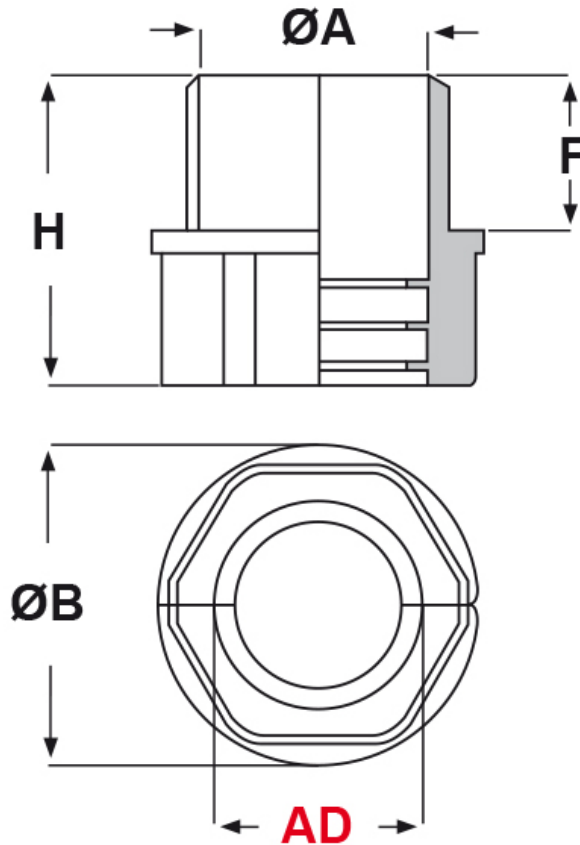

SCHEMA ARTICOLO

Articolo: RQG-DUO-M 20 AD15,8 - Codice EZ: 152605

04/01/2025

Il disegno è indicativo e le proporzioni potrebbero non corrispondere alle dimensioni in tabella o reali.

ARTICOLO	Ø esterno tubo AD	filetto passo	filetto valore	ØA mm	ØB mm	F mm	H mm	chiave mm
RQG-DUO-M 20 AD15,8	15,8	Metrico	20 x 1,5	15	30	15	30	26

Materiale: poliammide 6 modificato.

Colore: nero.

Temperatura d'uso: -40°C / +110°C (con punte fino a +150°C)

Protezione IP: IP 50 secondo le specifiche EN/IEC 60529.

**UK
CA**

Tutte le informazioni e i dati riportati sono indicativi e possono essere soggetti a variazioni senza preavviso