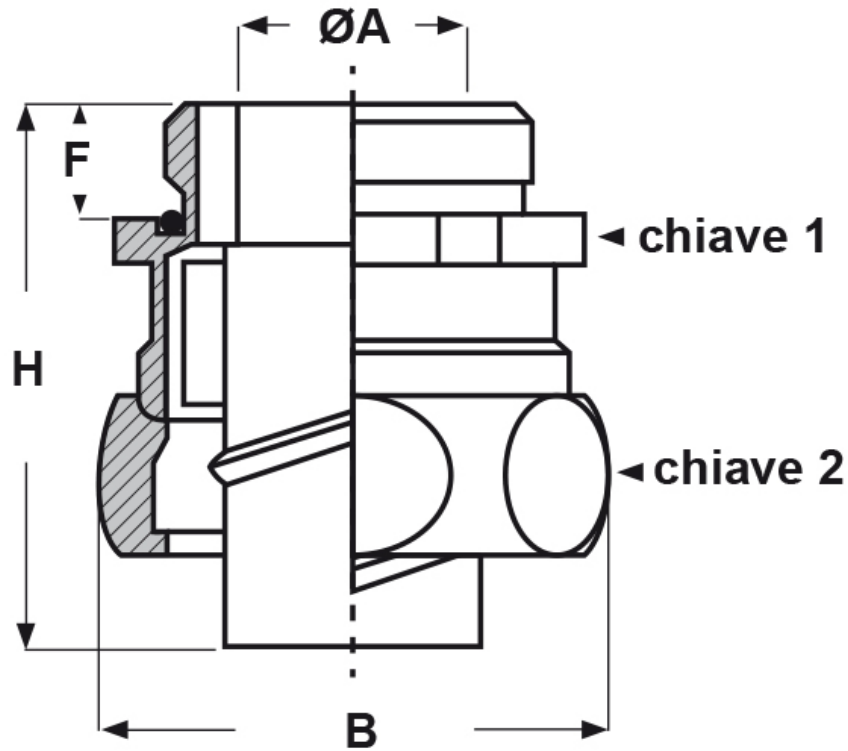

SCHEMA ARTICOLO

Articolo: RGE-M 50 AD54,5 - Codice EZ: N.D

16/07/2024

ARTICOLO	Ø esterno tubo AD	filetto passo	filetto valore	ØA mm	B mm	F mm	H mm	chiave 1 mm	chiave 2 mm
RGE-M 50 AD54,5*	54,5	Metrico	50x1,5	44,5	70	14	49	52	66

Materiale: corpo in ottone nichelato, collare in ottone, guarnizione in TPE, O-ring in NBR.

Colore: argentato.

Temperatura d'uso: -40°C / +120°C

Protezione IP: IP 66

Tutte le informazioni e i dati riportati sono indicativi e possono essere soggetti a variazioni senza preavviso