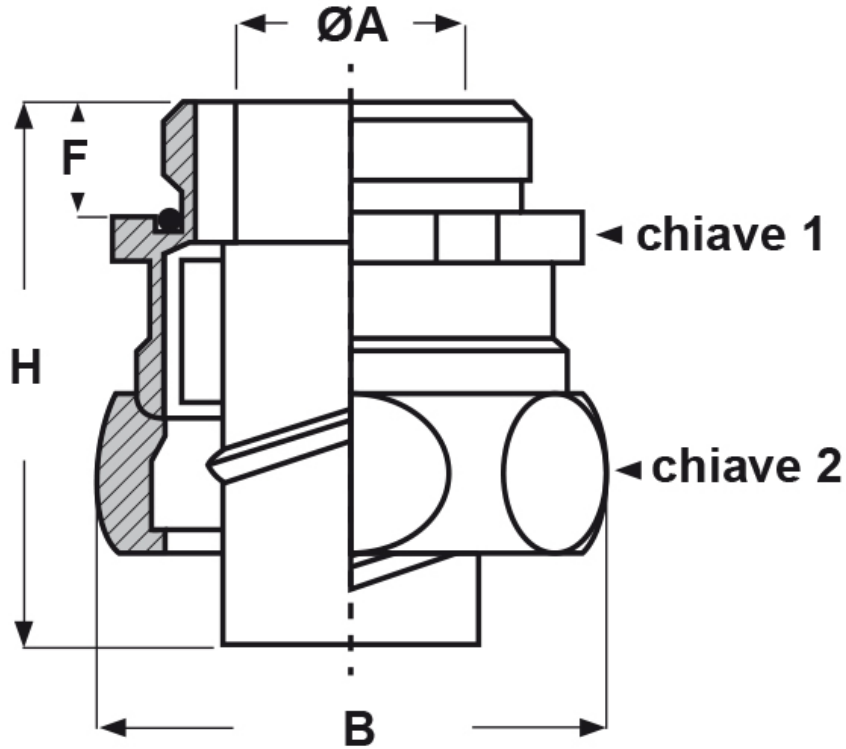

SCHEMA ARTICOLO

Articolo: RGE-M 13 AD12 - Codice EZ: N.D

01/08/2024

ARTICOLO	Ø esterno tubo AD	filetto passo	filetto valore	ØA mm	B mm	F mm	H mm	chiave 1 mm	chiave 2 mm
RGE-M 13 AD12*	13	Metrico	12x1,5	9	23	10	33	19	21

Materiale: corpo in ottone nichelato, collare in ottone, guarnizione in TPE, O-ring in NBR.

Colore: argentato.

Temperatura d'uso: -40°C / +120°C

Protezione IP: IP 66

Tutte le informazioni e i dati riportati sono indicativi e possono essere soggetti a variazioni senza preavviso