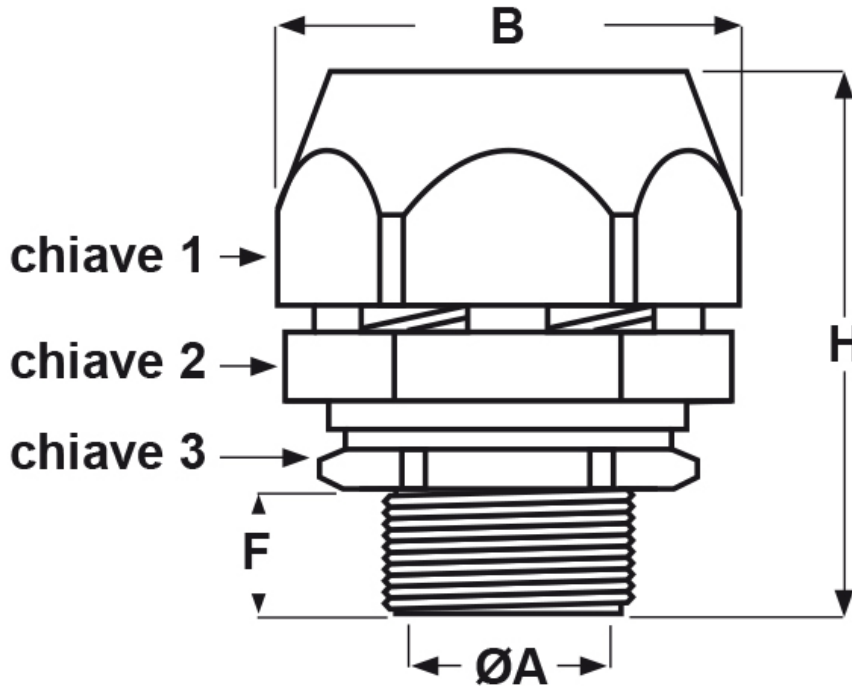

SCHEMA ARTICOLO

Articolo: RCDK-M 50 AD54,5 - Codice EZ: N.D

04/01/2025

Il disegno è indicativo e le proporzioni potrebbero non corrispondere alle dimensioni in tabella o reali.

ARTICOLO	Ø esterno tubo AD	filetto passo	filetto valore	ØA mm	B mm	F mm	H mm	chiave 1 mm	chiave 2 mm	chiave 3 mm
RCDK-M 50 AD54,5	54,5	Metrico	50x1,5	44	76	18	86	70	70	65

Materiale: ottone nichelato.	Colore: argentato.
Temperatura d'uso: -40°C / +150°C	Protezione IP: IP 66, IP 68
Normative e Certificazioni: CEI EN 61386-1, 61386-23, CEI EN 60423.	

Tutte le informazioni e i dati riportati sono indicativi e possono essere soggetti a variazioni senza preavviso