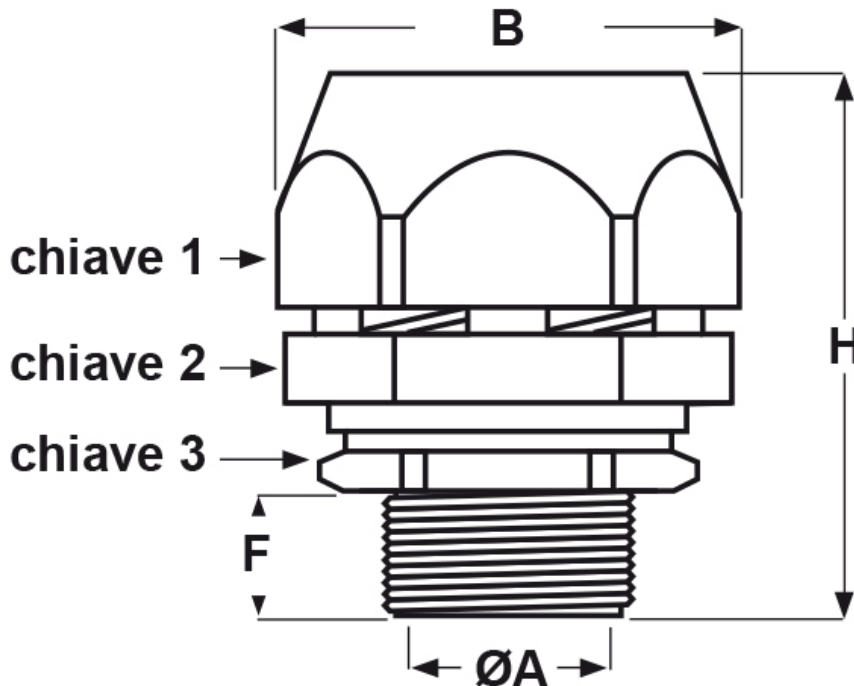

SCHEMA ARTICOLO

Articolo: RCDK-M 25 AD28,5 - Codice EZ: N.D

16/12/2024

Il disegno è indicativo e le proporzioni potrebbero non corrispondere alle dimensioni in tabella o reali.

ARTICOLO	Ø esterno tubo AD	filetto passo	filetto valore	ØA mm	B mm	F mm	H mm	chiave 1 mm	chiave 2 mm	chiave 3 mm
RCDK-M 25 AD28,5	28,5	Metrico	25x1,5	20	47	10	64	42	40	35

Materiale: ottone nichelato.	Colore: argentato.
Temperatura d'uso: -40°C / +150°C	Protezione IP: IP 66, IP 68
Normative e Certificazioni: CEI EN 61386-1, 61386-23, CEI EN 60423.	

Tutte le informazioni e i dati riportati sono indicativi e possono essere soggetti a variazioni senza preavviso