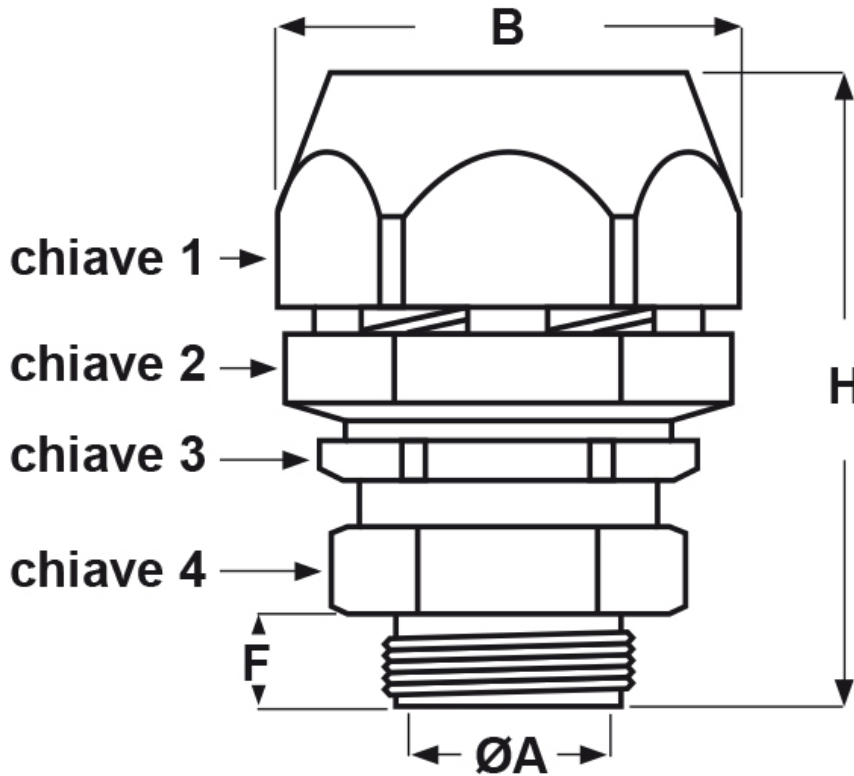

SCHEMA ARTICOLO

Articolo: RCDGK-M 50 AD54,5 - Codice EZ: N.D

18/09/2024

ARTICOLO	Ø esterno tubo AD	filetto passo	filetto valore	ØA mm	B mm	F mm	H mm	chiave 1 mm	chiave 2 mm	chiave 3 mm	chiave 4 mm
RCDGK-M 50 AD54,5	54,5	Metrico	50x1,5	44	76	18	86	70	70	65	65

Materiale: ottone nichelato.	Colore: argentato.
Temperatura d'uso: -40°C / +150°C	Protezione IP: IP 66, IP 68
Normative e Certificazioni: CEI EN 61386-1, 61386-23, CEI EN 60423.	

Tutte le informazioni e i dati riportati sono indicativi e possono essere soggetti a variazioni senza preavviso