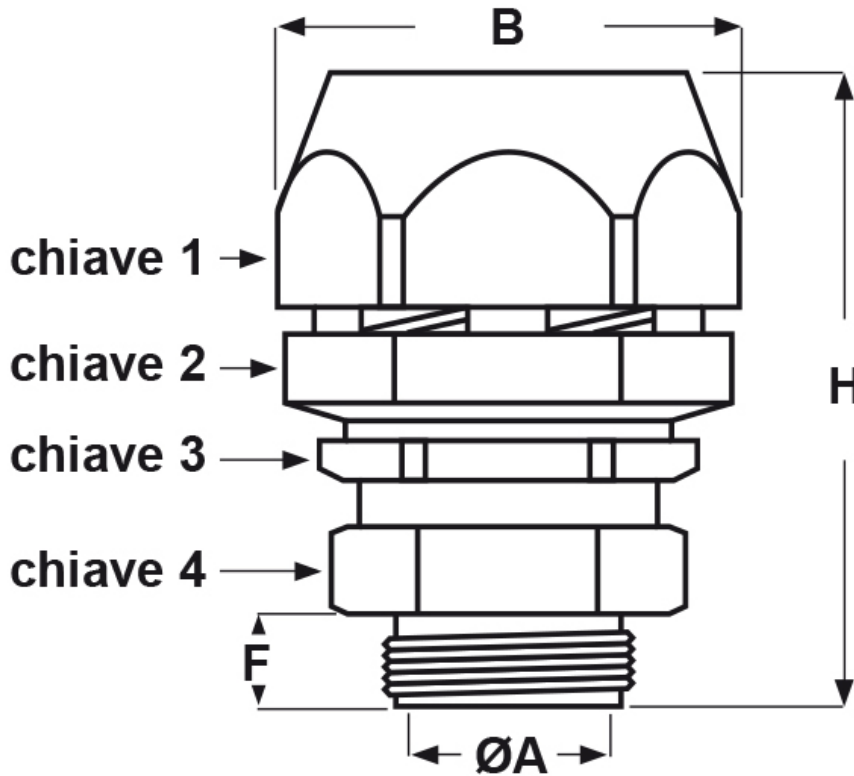

SCHEMA ARTICOLO

Articolo: RCDGK-M 25 AD28,5 - Codice EZ: 155702

25/07/2024

ARTICOLO	Ø esterno tubo AD	filetto passo	filetto valore	ØA mm	B mm	F mm	H mm	chiave 1 mm	chiave 2 mm	chiave 3 mm	chiave 4 mm
RCDGK-M 25 AD28,5	28,5	Metrico	25x1,5	20	47	10	64	42	40	35	32

Materiale: ottone nichelato.	Colore: argentato.
Temperatura d'uso: -40°C / +150°C	Protezione IP: IP 66, IP 68
Normative e Certificazioni: CEI EN 61386-1, 61386-23, CEI EN 60423.	

Tutte le informazioni e i dati riportati sono indicativi e possono essere soggetti a variazioni senza preavviso