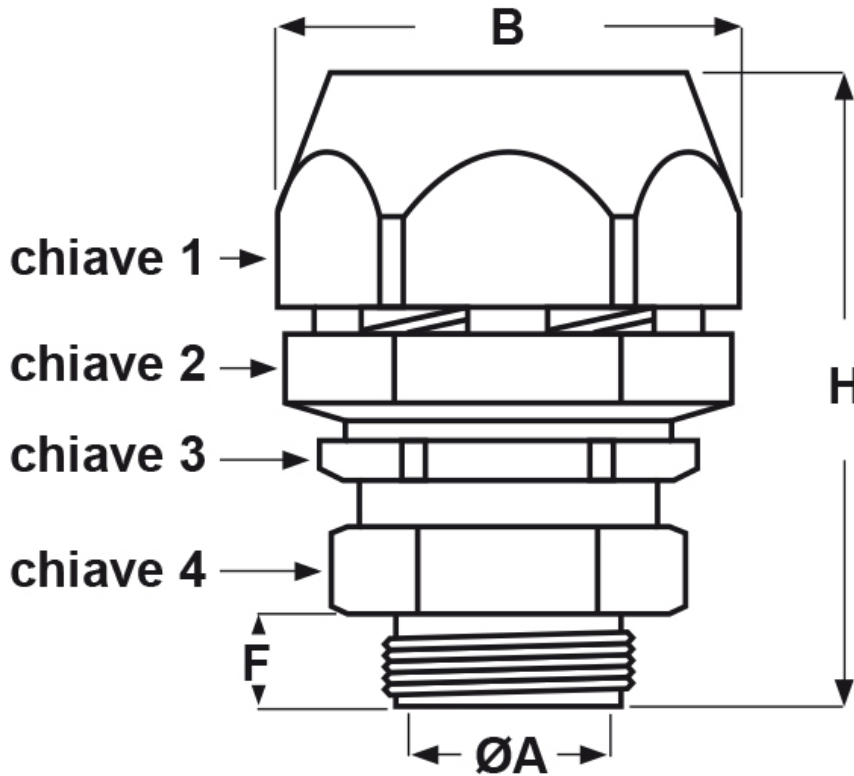

SCHEMA ARTICOLO

Articolo: RCDGK-M 20 AD21,2 - Codice EZ: 155701

14/08/2024

ARTICOLO	Ø esterno tubo AD	filetto passo	filetto valore	ØA mm	B mm	F mm	H mm	chiave 1 mm	chiave 2 mm	chiave 3 mm	chiave 4 mm
RCDGK-M 20 AD21,2	21,2	Metrico	20x1,5	15	39	10	61	35	30	28	26

Materiale: ottone nichelato.	Colore: argentato.
Temperatura d'uso: -40°C / +150°C	Protezione IP: IP 66, IP 68
Normative e Certificazioni: CEI EN 61386-1, 61386-23, CEI EN 60423.	

Tutte le informazioni e i dati riportati sono indicativi e possono essere soggetti a variazioni senza preavviso