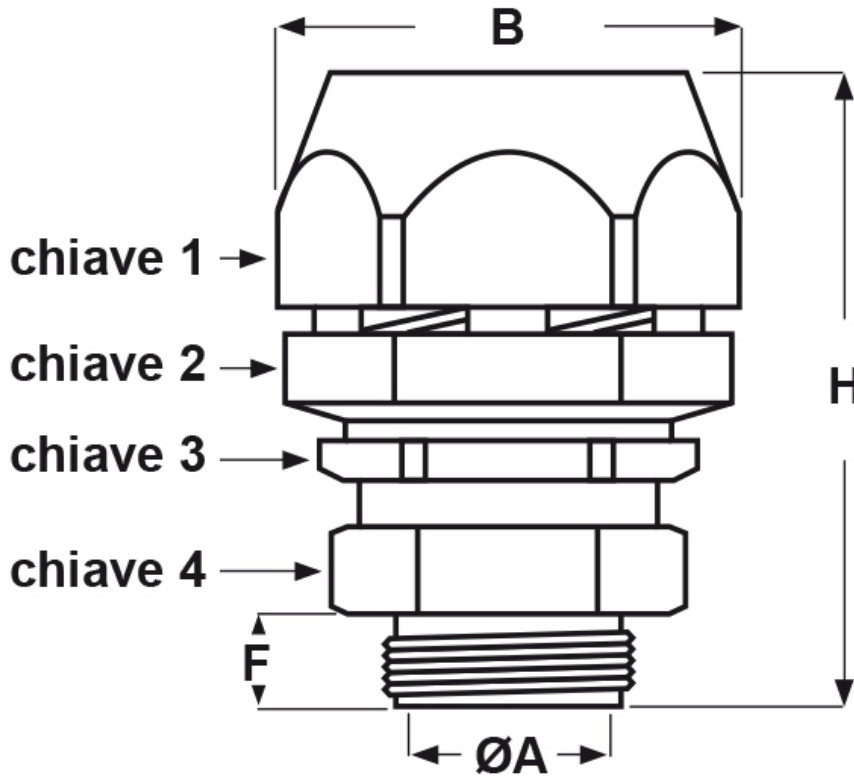

SCHEDA ARTICOLO

Articolo: RCDGK-M 16 AD15,8 - Codice EZ: 155699

04/01/2025

Il disegno è indicativo e le proporzioni potrebbero non corrispondere alle dimensioni in tabella o reali.

ARTICOLO	Ø esterno tubo AD	filetto passo	filetto valore	ØA mm	B mm	F mm	H mm	chiave 1 mm	chiave 2 mm	chiave 3 mm	chiave 4 mm
RCDGK-M 16 AD15,8	15,8	Metrico	16x1,5	9	31	10	61	28	26	22	22

Materiale: ottone nichelato.	Colore: argentato.
Temperatura d'uso: -40°C / +150°C	Protezione IP: IP 66, IP 68
Normative e Certificazioni: CEI EN 61386-1, 61386-23, CEI EN 60423.	

Tutte le informazioni e i dati riportati sono indicativi e possono essere soggetti a variazioni senza preavviso