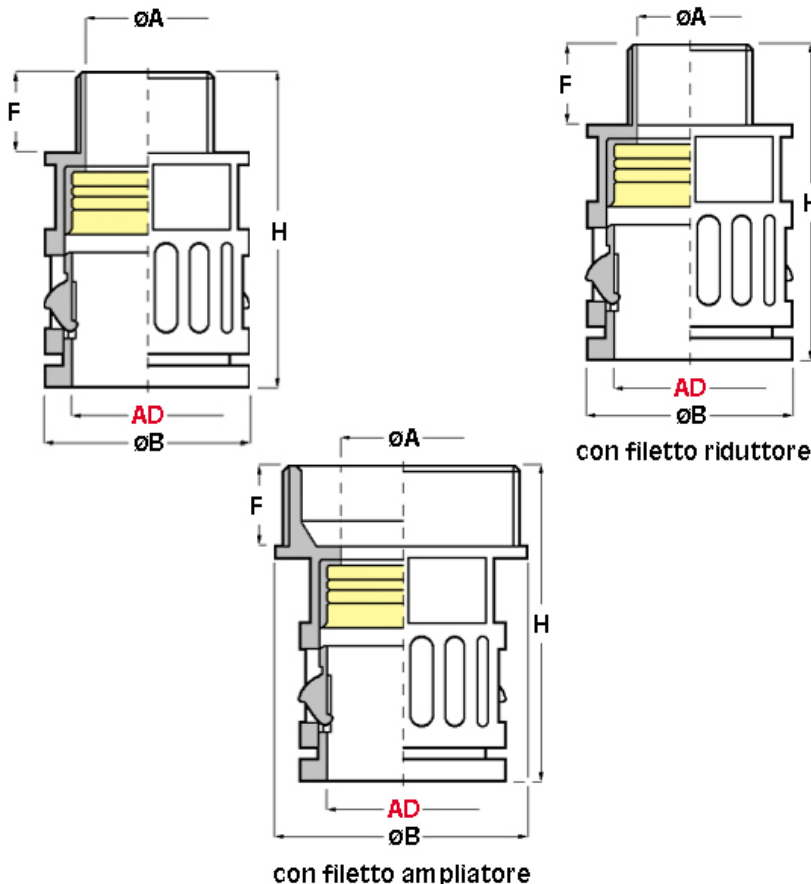

SCHEDA ARTICOLO

Articolo: RQG-P 21 AD28,5 GRIGI - Codice EZ: 157545

25/07/2024

ARTICOLO	colore	Ø esterno tubo AD	filetto passo	filetto valore	ØA mm	ØB mm	F mm	H mm	chiave mm
RQG-P 21 AD28,5 GRIGI	grigio	28,5	PG	21	23,5	37	12,5	48,5	34

Materiale: corpo in poliammide, guarnizione interna in TPE.	Colore: grigio, nero.
Temperatura d'uso: -40°C / +120°C	Protezione IP: IP 68, IP 69K.
Infiammabilità: antifiamma e autoestinguento UL94-V0 (poliammide).	Normative e Certificazioni: VDE (EN/IEC 61386-23), c-UR-us (file n. E86359, per le misure AD13-AD54,5), DB, SNCF, EN 45545-2 (HL 2), NFPA 130, LLOYD'S REGISTER, GOST, TÜV VD/GGVSEB, UKCA.