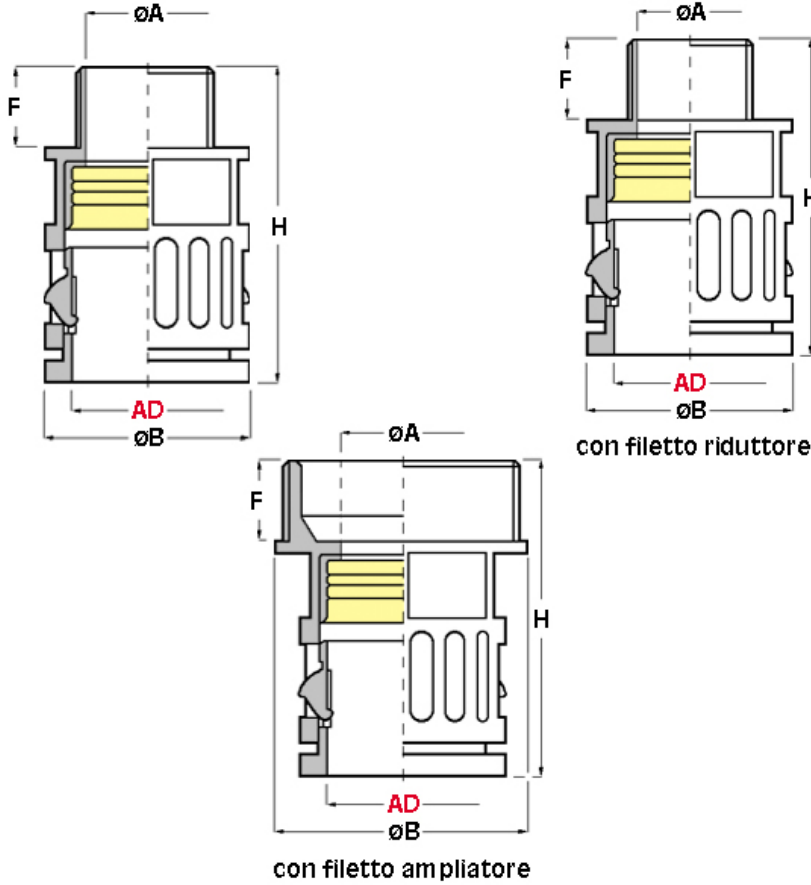

SCHEDA ARTICOLO

Articolo: RQG-P 13,5 AD21,2 GRIGI - Codice EZ: 157562

14/08/2024

ARTICOLO	colore	Ø esterno tubo AD	filetto passo	filetto valore	ØA mm	ØB mm	F mm	H mm	chiave mm
RQG-P 13,5 AD21,2 GRIGI	grigio	21,2	PG	13,5	15,5	29,5	10	43,5	27

Materiale: corpo in poliammide, guarnizione interna in TPE.	Colore: grigio, nero.
Temperatura d'uso: -40°C / +120°C	Protezione IP: IP 68, IP 69K.
Infiammabilità: antifiamma e autoestinguente UL94-V0 (poliammide).	Normative e Certificazioni: VDE (EN/IEC 61386-23), c-UR-us (file n. E86359, per le misure AD13-AD54,5), DB, SNCF, EN 45545-2 (HL 2), NFPA 130, LLOYD'S REGISTER, GOST, TÜV VD/GGVSEB, UKCA.