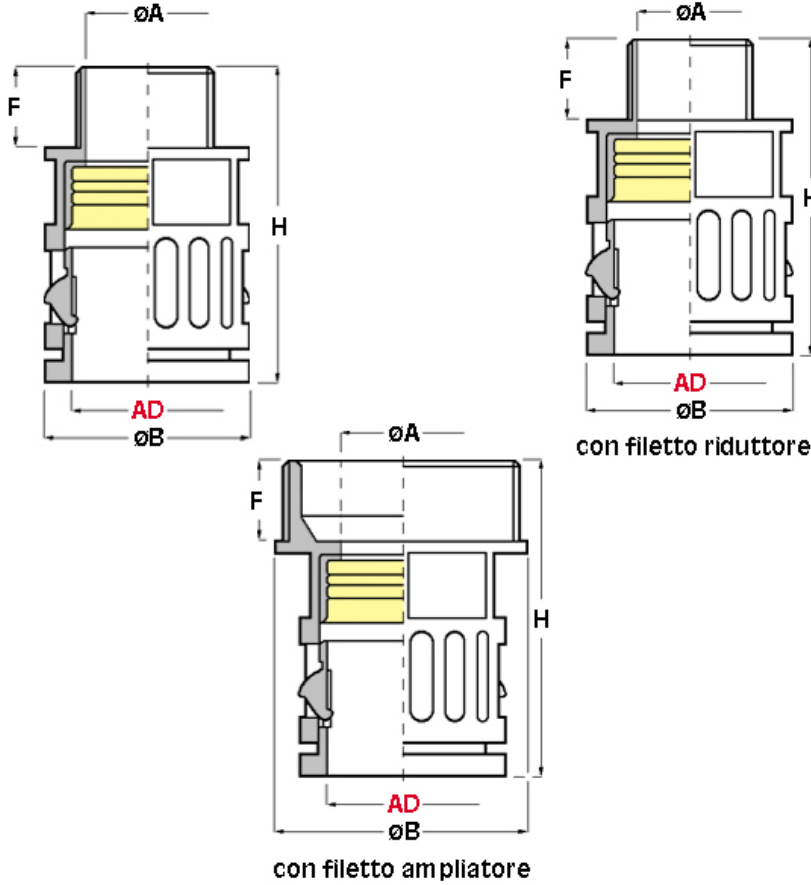

SCHEMA ARTICOLO

Articolo: RQG-M 25 AD28,5 GRIGI - Codice EZ: 157554

22/07/2024

ARTICOLO	colore	Ø esterno tubo AD	filetto passo	filetto valore	ØA mm	ØB mm	F mm	H mm	chiave mm
RQG-M 25 AD28,5 GRIGI	grigio	28,5	Metrico	25x1,5	19,5	37	13	47	34

Materiale: corpo in poliammide, guarnizione interna in TPE.	Colore: grigio, nero.
Temperatura d'uso: -40°C / +120°C	Protezione IP: IP 68, IP 69K.
Infiammabilità: antifiamma e autoestinguente UL94-V0 (poliammide).	Normative e Certificazioni: VDE (EN/IEC 61386-23), c-UR-us (file n. E86359, per le misure AD13-AD54,5), c-UL-us Listed, DB, SNCF, EN 45545-2 (HL 2), NFPA 130, LLOYD'S REGISTER, GOST, TÜV VD/GGVSEB, UKCA.