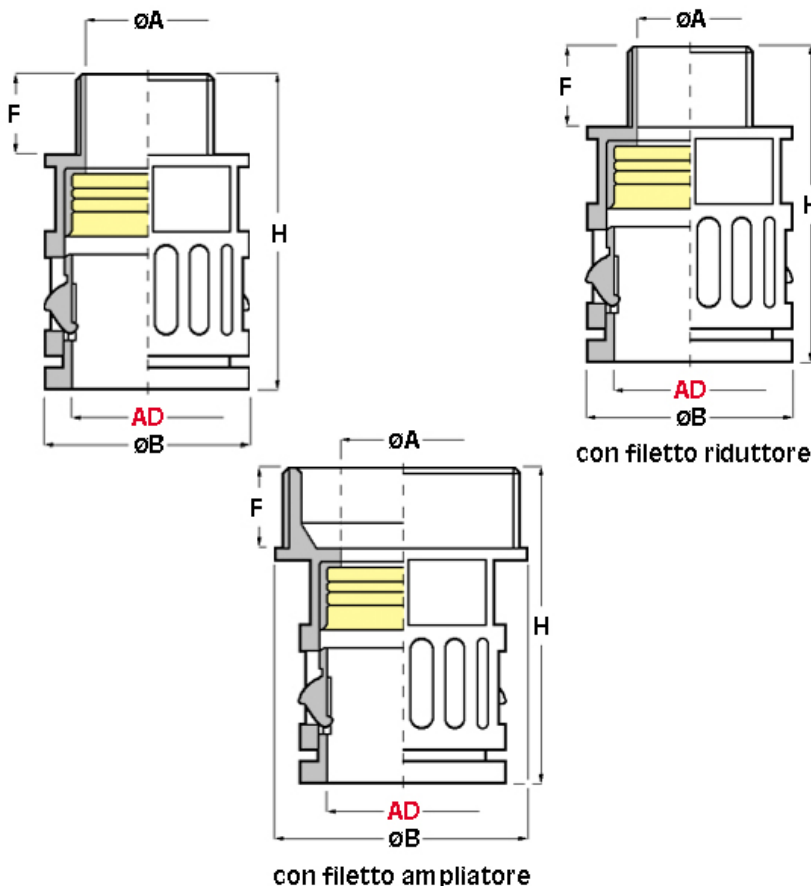

SCHEDA ARTICOLO

Articolo: RQG-M 25 AD21,2 GRIGI - Codice EZ: N.D

18/09/2024

ARTICOLO	colore	Ø esterno tubo AD	filetto passo	filetto valore	ØA mm	ØB mm	F mm	H mm	chiave mm
RQG-M 25 AD21,2 GRIGI	grigio	21,2	Metrico	25x1,5	17	29,5	13	44,5	27

Materiale: corpo in poliammide, guarnizione interna in TPE.	Colore: grigio, nero.
Temperatura d'uso: -40°C / +120°C	Protezione IP: IP 68, IP 69K.
Infiammabilità: antifiamma e autoestinguento UL94-V0 (poliammide).	Normative e Certificazioni: VDE (EN/IEC 61386-23), c-UR-us (file n. E86359, per le misure AD13-AD54,5), c-UL-us Listed, DB, SNCF, EN 45545-2 (HL 2), NFPA 130, LLOYD'S REGISTER, GOST, TÜV VD/GGVSEB, UKCA.