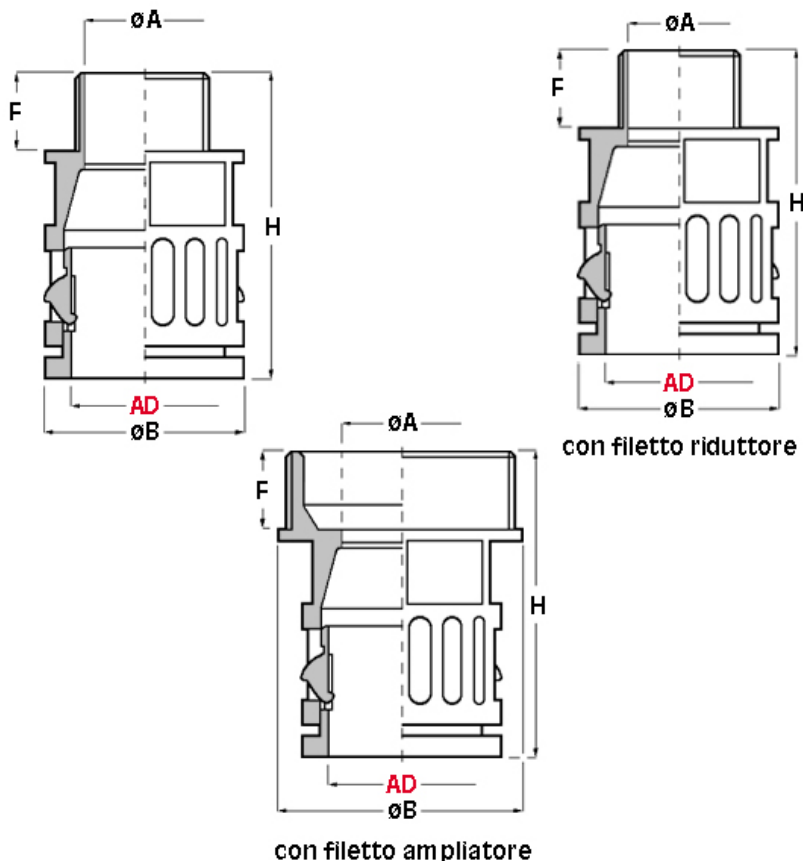

SCHEDA ARTICOLO

Articolo: RQG1-P 21 AD28,5 GRIGI - Codice EZ: 157766

16/12/2024

Il disegno è indicativo e le proporzioni potrebbero non corrispondere alle dimensioni in tabella o reali.

ARTICOLO	colore	Ø esterno tubo AD	filetto passo	filetto valore	ØA mm	ØB mm	F mm	H mm	chiave mm
RQG1-P 21 AD28,5 GRIGI	grigio	28,5	PG	21	23,5	37	13	48,5	34

Materiale: poliammide.	Colore: grigio, nero.
Temperatura d'uso: -40°C / +120°C	Protezione IP: IP 66.
Infiammabilità: antifiamma e autoestinguente UL94-V0.	Normative e Certificazioni: VDE (EN/IEC 61386-23), c-UR-us (file n. E86359, per le misure AD13-AD54,5), NFPA 130, LLOYD'S REGISTER, GOST, UKCA.