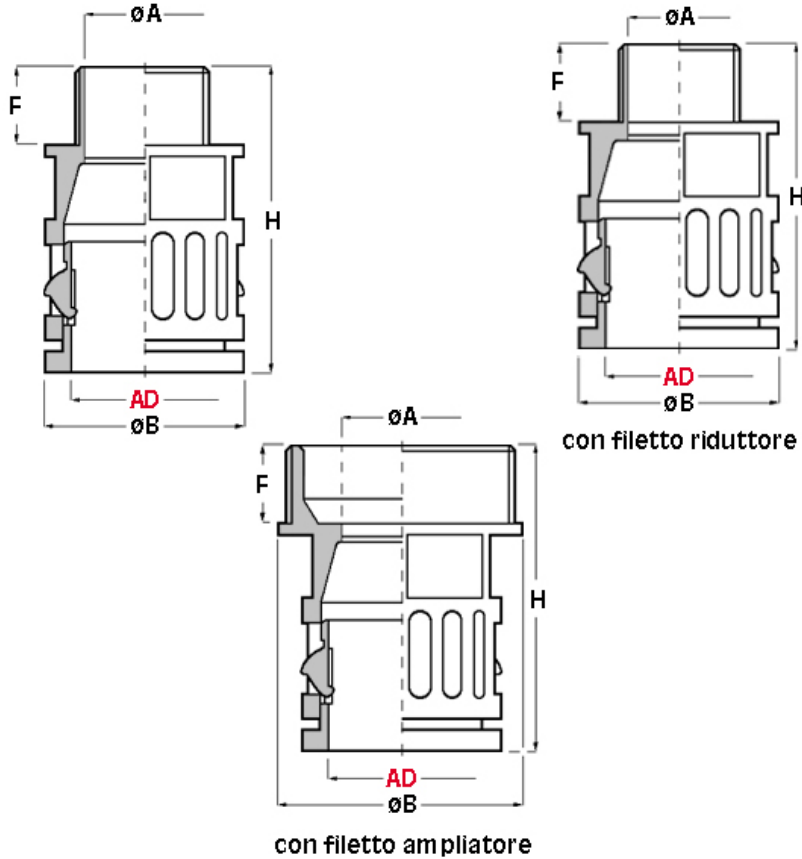

**SCHEDA ARTICOLO**

Articolo: RQG1-P 16 AD28,5 GRIGI - Codice EZ: 156328

18/09/2024

ARTICOLO	colore	Ø esterno tubo AD	filetto passo	filetto valore	ØA mm	ØB mm	F mm	H mm	chiave mm
RQG1-P 16 AD28,5 GRIGI	grigio	28,5	PG	16	17	37	12	48,5	34

Materiale: poliammide.	Colore: grigio, nero.
Temperatura d'uso: -40°C / +120°C	Protezione IP: IP 66.
Infiammabilità: antifiamma e autoestinguente UL94-V0.	Normative e Certificazioni: VDE (EN/IEC 61386-23), c-UR-us (file n. E86359, per le misure AD13-AD54,5), NFPA 130, LLOYD'S REGISTER, GOST, UKCA.