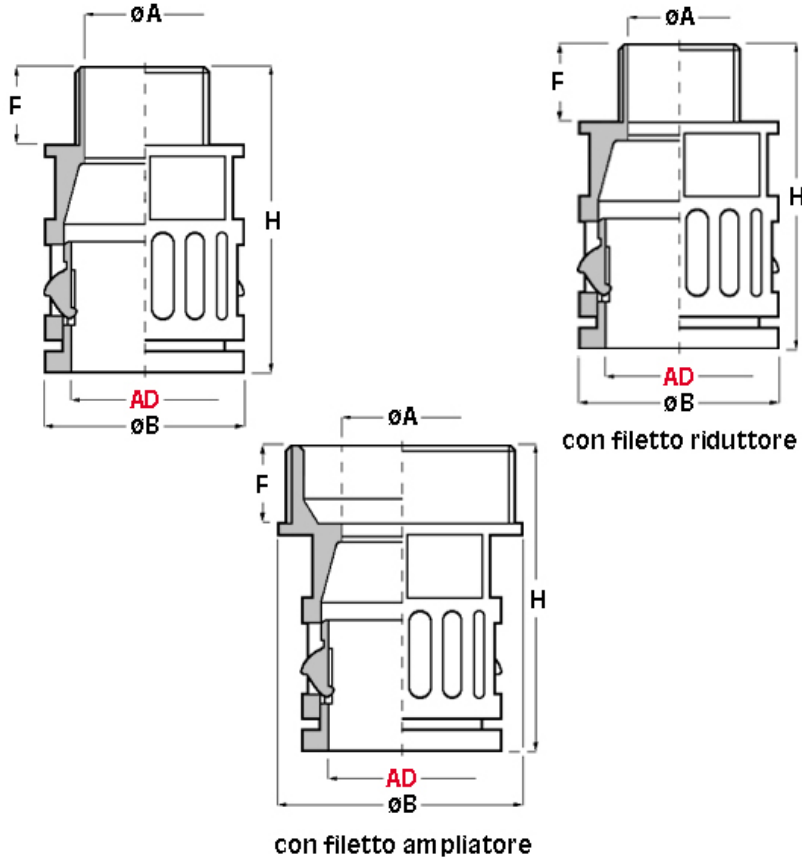

SCHEDA ARTICOLO

Articolo: RQG1-P 16 AD15,8 NERI - Codice EZ: 156344

14/08/2024

ARTICOLO	colore	Ø esterno tubo AD	filetto passo	filetto valore	ØA mm	ØB mm	F mm	H mm	chiave mm
RQG1-P 16 AD15,8 NERI	nero	15,8	PG	16	12,5	26,5	10	37	21

Materiale: poliammide.	Colore: grigio, nero.
Temperatura d'uso: -40°C / +120°C	Protezione IP: IP 66.
Infiammabilità: antifiamma e autoestinguente UL94-V0.	Normative e Certificazioni: VDE (EN/IEC 61386-23), c-UR-us (file n. E86359, per le misure AD13-AD54,5), NFPA 130, LLOYD'S REGISTER, GOST, UKCA.